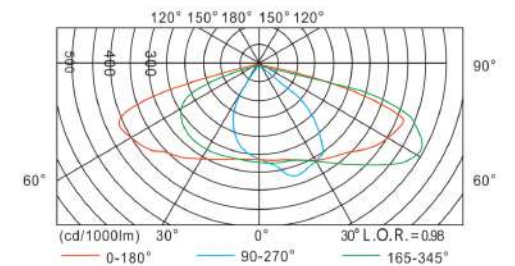

18
GHI

Thời gian chiếu sáng 12-18 giờ

Thời gian sạc 4-6 giờ

Tiết kiệm điện 100%

Chế độ cảm biến tự động tắt khi trời sáng bật khi trời tối và có tín hiệu báo sạc

Photometric data

Mã hàng Model	Công suất đèn	Công suất tấm pin	Pin	Độ màu LED color	Kích thước đèn	Kích thước tấm pin	Chất liệu đèn	Thời gian sạc	Thời gian chiếu sáng	Đơn giá
KLD120	120W	25W	20.000mAH	4000K	550*280*H130mm	500*280mm	Hợp kim nhôm	4-6h	12-18h	3,150,000
KLD180	180W	35W	30.000mAH	4000K	660*325*H130mm	605*320mm	Hợp kim nhôm	4-6h	12-18h	4,320,000
KLD500	500W	50W	45.000mAH	4000K	860*350*H130mm	842*341mm	Hợp kim nhôm	4-6h	12-18h	6,150,000