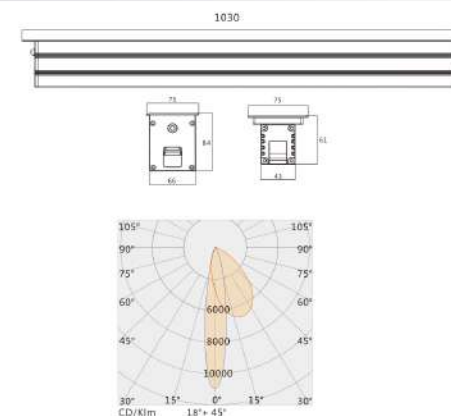

KÍCH THƯỚC

Mã sản phẩm	Công suất	Điện áp	Màu ánh sáng	Kích thước sản phẩm	Giá bán
TL-LMD1801	18W	AC220V/DC24V	3000K	L1030*W75*H84mm	5.936.500