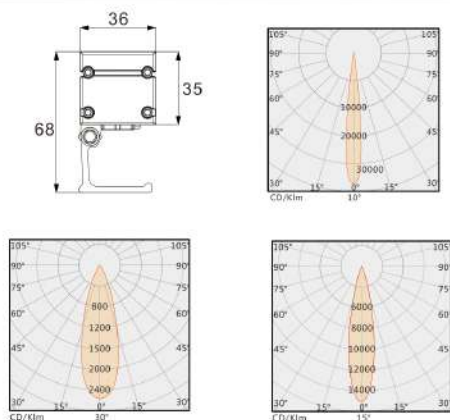

THÔNG SỐ KỸ THUẬT

- Chip LED: CREE
- Chất liệu: Nhôm đúc
- Quang Thông: >90lm/W
- Góc Chiếu: 5°/10°/15°/30°/45°/60°/10°x30°/10°x60°, 20°x40°, 20°x65°
- Điều khiển: ON-OFF

KÍCH THƯỚC

Mã sản phẩm	Công suất	Điện áp	Màu ánh sáng	Kích thước sản phẩm	Giá bán
TL-QXQ1801	18W	DC24V	3000K	1000*36*57mm	1.240.000
TL-QXQ2401	24W	DC24V	3000K	1000*36*57mm	1.317.500