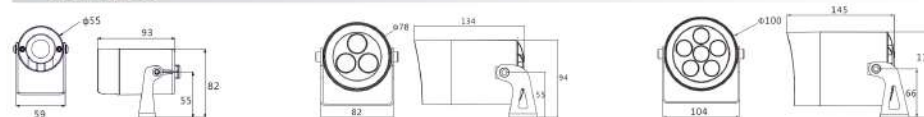

ĐÈN PHA ĐIỂM

ỨNG DỤNG

- Đèn thiết kế đẹp mắt, tinh tế, sơn tĩnh điện chống ăn mòn thích hợp với mọi điều kiện môi trường.
- Đèn được thiết kế với khả năng chống chịu nước IP66, chịu được nhiệt độ cao
- Đèn được sử dụng chiếu sáng cảnh quan sân vườn cho khách sạn, nhà hàng, biệt thự, resort...

THÔNG SỐ KỸ THUẬT

- Chip LED: CREE
- Chất liệu : Nhôm đúc
- Quang Thông: >90lm/W
- Góc Chiếu: 6°/8°/10°/15°/30°/45°/60°
- Điều khiển: ON-OFF

KÍCH THƯỚC

Mã sản phẩm	Công suất	Điện áp	Màu ánh sáng	Kích thước sản phẩm	Giá bán
TL-WCTG4801	36W	AC220/DC24V	3000K	φ281*H253mm	4.991.000
TL-WDTG7201	54W	AC220/DC24V	3000K	φ302*H292mm	6.897.500

ĐÈN PHA ĐIỂM

ỨNG DỤNG

- Đèn thiết kế đẹp mắt, tinh tế, sơn tĩnh điện chống ăn mòn thích hợp với mọi điều kiện môi trường.
- Đèn được thiết kế với khả năng chống chịu nước IP66, chịu được nhiệt độ cao
- Đèn được sử dụng chiếu sáng cảnh quan sân vườn cho khách sạn, nhà hàng, biệt thự, resort...

THÔNG SỐ KỸ THUẬT

- Chip LED: Cree
- Chất liệu : Nhôm đúc
- Quang Thông: >90lm/W
- Góc Chiếu: 6°/8°/10°/15°/30°/45°/60°
- Điều khiển: ON-OFF

KÍCH THƯỚC

ĐƯỜNG CONG PHÂN BỐ CƯỜNG ĐỘ SÁNG

Mã sản phẩm	Công suất	Điện áp	Màu ánh sáng	Kích thước sản phẩm	Giá bán
TL-ATS0101	1W	AC220/DC24V	3000K	φ55*H127mm	697.500
TL-ATG0301	6W	AC220/DC24V	3000K	φ78*H134mm	1.364.000
TL-BTG0601	12W	AC220/DC24V	3000K	φ100*H145mm	1.968.500