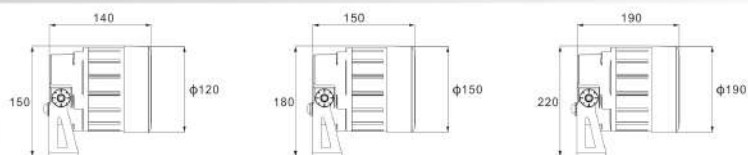

ĐÈN PHA ĐIỂM

ĐÈN PHA ĐIỂM

ỨNG DỤNG

- Đèn thiết kế đẹp mắt, tinh tế, sơn tĩnh điện chống ăn mòn thích hợp với mọi điều kiện môi trường.
- Đèn được thiết kế với khả năng chống chịu nước IP66, chịu được nhiệt độ cao
- Đèn được sử dụng chiếu sáng cảnh quan sân vườn cho khách sạn, nhà hàng, biệt thự, resort...

THÔNG SỐ KỸ THUẬT

- Chip LED: CREE
- Chất liệu : Nhôm đúc
- Quang Thông: >90lm/W
- Góc Chiếu: 6°/8°/10°/15°/30°/45°/60°
- Điều khiển: ON-OFF

ỨNG DỤNG

- Đèn thiết kế đẹp mắt, tinh tế, sơn tĩnh điện chống ăn mòn thích hợp với mọi điều kiện môi trường.
- Đèn được thiết kế với khả năng chống chịu nước IP66, chịu được nhiệt độ cao
- Đèn được sử dụng chiếu sáng cảnh quan sân vườn cho khách sạn, nhà hàng, biệt thự, resort...

THÔNG SỐ KỸ THUẬT

- Chip LED: CREE
- Chất liệu : Nhôm đúc
- Quang Thông: >90lm/W
- Góc Chiếu: 6°/8°/10°/15°/30°/45°/60°
- Điều khiển: ON-OFF

KÍCH THƯỚC

KÍCH THƯỚC

Mã sản phẩm	Công suất	Điện áp	Màu ánh sáng	Kích thước sản phẩm	Giá bán
TL-RBTG0603	18W	AC220/DC24V	3000K	φ120*H205mm	2.449.000
TL-RBTG1203	36W	AC220/DC24V	3000K	φ150*H215mm	3.937.000
TL-RCTG1803	54W	AC220/DC24V	3000K	φ190*H260mm	5.704.000

Mã sản phẩm	Công suất	Điện áp	Màu ánh sáng	Kích thước sản phẩm	Giá bán
TL-UBTG2401	18W	AC220/DC24V	3000K	φ144*H155mm	2.449.000
TL-UCTG4801	36W	AC220/DC24V	3000K	φ180*H155mm	3.937.000
TL-UDTG7201	54W	AC220/DC24V	3000K	φ210*H220mm	5.704.000