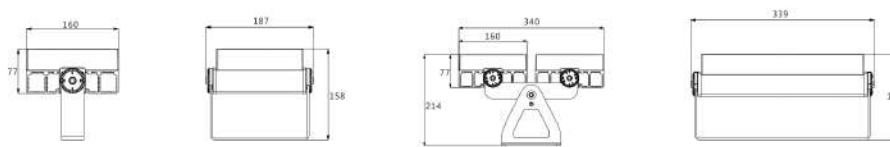

KÍCH THƯỚC

Mã sản phẩm	Công suất	Điện áp	Màu ánh sáng	Kích thước sản phẩm	Giá bán
TL-11XTG3601	25W	AC220/DC24V	3000K	L187*W160*H158mm	2.619.500
TL-12XTG7201	50W	AC220/DC24V	3000K	L339*W160*H158mm	3.596.000