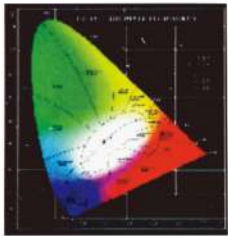

Mã hàng Model	Công suất Power	Điện áp Working voltage	Độ màu LED color	Dòng ánh sáng Lumen	Kích thước Lamp size	Lỗ khoét Hole size	Chất liệu đèn Lamp material	Đơn giá Unit price
CA-21	7+7W	AC160-240V	3000K 4200K 6000K	700Lm	Φ120xH35mm	Φ90mm	Hợp kim nhôm	345,000
CA-2	7+7W	AC160-240V	3000K 4200K 6000K	700Lm	Φ120xH35mm	Φ90mm	Hợp kim nhôm	345,000