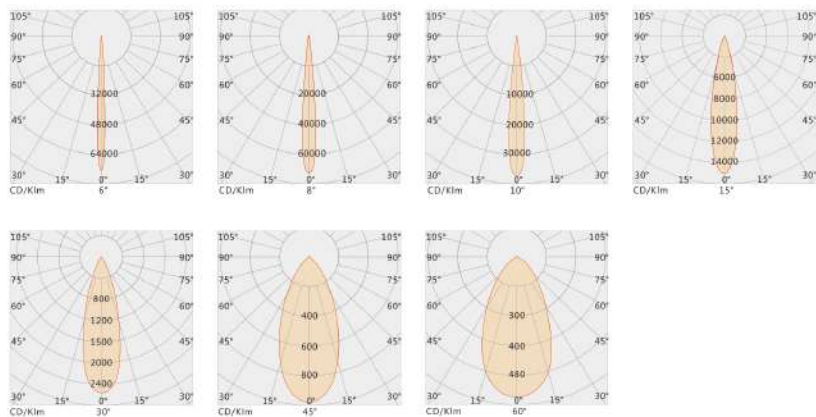

ĐƯỜNG CONG PHÂN BỐ CƯỜNG ĐỘ SÁNG

Mã sản phẩm	Công suất	Điện áp	Màu ánh sáng	Kích thước sản phẩm	Giá bán
TL-UAB0603	18W	AC220V/DC24V	3000K	L176*H139mm	2.743.500