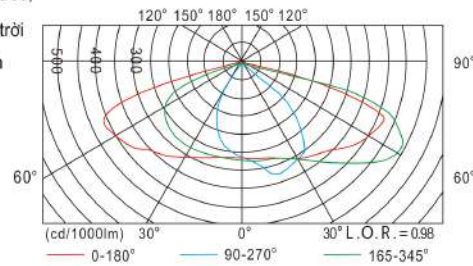

KLF60

KLF30

KLF24

KLF12

Tuổi thọ
50.000 giờ

Photometric data

- ✓ Cấp bảo vệ IP65 chống bụi và thấm nước, đảm bảo an toàn khi hoạt động ngoài trời
- ✓ Vỏ và bộ nguồn bằng hợp kim nhôm giúp đèn chắc chắn, tản nhiệt tốt
- ✓ CRI > 80
- ✓ Chịu va đập cơ học IK08
- ✓ Chịu xung điện áp 10kV