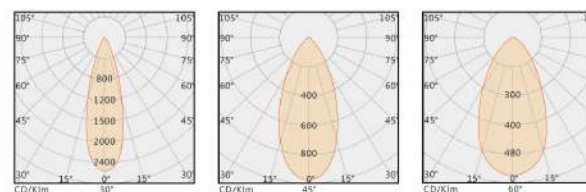

KÍCH THƯỚC

Mã sản phẩm	Công suất	Điện áp	Màu ánh sáng	Kích thước sản phẩm	Giá bán
TL-11XTG3601	25W	AC220/DC24V	3000K	L187*W160*H158mm	2.619.500
TL-12XTG7201	50W	AC220/DC24V	3000K	L339*W160*H158mm	3.596.000