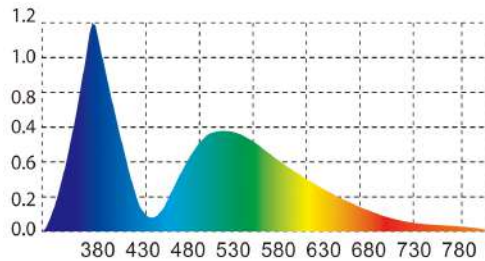

Mã hàng Model	Công suất Power	Điện áp Working voltage	Độ màu LED color	Dòng ánh sáng Lumen	Kích thước Lamp size	Lỗ khoét Hole size	Chất liệu đèn Lamp material	Đơn giá Unit price
CA-21	7+7W	AC160-240V	3000K 4200K 6000K	700Lm	Φ120xH35mm	Φ90mm	Hợp kim nhôm	345,000
CA-2	7+7W	AC160-240V	3000K 4200K 6000K	700Lm	Φ120xH35mm	Φ90mm	Hợp kim nhôm	345,000