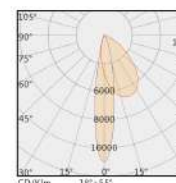

ĐÈN LỐI ĐI

NSL1711- đèn chiếu chân lắp nổi

- Công suất 7W
- Điện áp: AC200-240V ~ 50 Hz
- Kích thước: 150x150x35mm
- Quang thông: 475lm
- CRI: Ra>84
- Chất liệu: Nhôm đúc
- Góc chiếu: 53°

Ảnh sáng vàng 3000K

951.000

NSL2101- đèn âm tường chiếu chân

- Công suất 1W
- Điện áp: AC200-240V ~ 50 Hz
- Kích thước: Ø42x50mm
- Quang thông: 72lm
- CRI: Ra>84
- Chất liệu: Nhôm đúc
- Góc chiếu: 20°

Ảnh sáng vàng 3000K

414.000

NSL2102- đèn âm tường chiếu chân

- Công suất 1W
- Điện áp: AC200-240V ~ 50 Hz
- Kích thước: 45x45x50mm
- Quang thông: 72lm
- CRI: Ra>84
- Chất liệu: Nhôm đúc, chứa đèn thủy tinh trong
- Góc chiếu: 20°

Ảnh sáng vàng 3000K

549.000

NSL2781- đèn sân vườn chiếu chân

- Công suất 3W
- Điện áp: AC200-240V ~ 50 Hz
- Kích thước: 83x45mm
- Quang thông: 23lm
- CRI: Ra>80
- Chất liệu: Nhôm đúc
- Góc chiếu: 56°

Ảnh sáng vàng 3000K

476.000

NSL2782- đèn sân vườn chiếu chân

- Công suất 3W
- Điện áp: AC200-240V ~ 50 Hz
- Kích thước: 83x83x50mm
- Quang thông: 23lm
- CRI: Ra>80
- Chất liệu: Nhôm đúc
- Góc chiếu: 56°

Ảnh sáng vàng 3000K

476.000

NSL1121A- Đèn âm tường chiếu chân

- Công suất 3W
- Điện áp: AC200-240V ~ 50 Hz
- Kích thước: 115x85x52mm
- Quang thông: 75lm
- CRI: Ra>84
- Chất liệu: Nhôm đúc
- Góc chiếu: 33°

Ảnh sáng vàng 3000K

476.000

ĐÈN LED WASHER LIGHT

CREE

CRI Ra>80

IP 66

RoHS

3 NĂM

ỨNG DỤNG

- Đèn led thanh Washer light là 1 thanh bar với chế độ trộn màu RGB/RBGW tạo ra nhiều màu sắc đa dạng.
- Đèn thiết kế đẹp mắt, tinh tế, sơn tĩnh điện chống ăn mòn thích hợp với mọi điều kiện môi trường.
- Đèn được thiết kế với khả năng chống chịu nước IP66.
- Tạo ra ánh sáng mạnh mẽ và mượt mà phù hợp cho trang trí cầu đường, tòa nhà, đô thị và sử dụng trong các phòng trưng bày, club, hay các buổi trình diễn sân khấu...

THÔNG SỐ KỸ THUẬT

- Chip LED: CREE
- Chất liệu: Nhôm đúc
- Quang Thông: >90lm/W
- Góc Chiếu: 18°+55°
- Điều khiển: ON-OFF