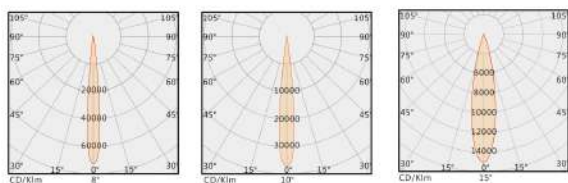

KÍCH THƯỚC

Mã sản phẩm	Công suất	Điện áp	Màu ánh sáng	Kích thước sản phẩm	Giá bán
TL-RBTG0603	18W	AC220/DC24V	3000K	φ120*H205mm	2.449.000
TL-RBTG1203	36W	AC220/DC24V	3000K	φ150*H215mm	3.937.000
TL-RCTG1803	54W	AC220/DC24V	3000K	φ190*H260mm	5.704.000

Mã sản phẩm	Công suất	Điện áp	Màu ánh sáng	Kích thước sản phẩm	Giá bán
TL-UBTG2401	18W	AC220/DC24V	3000K	φ144*H155mm	2.449.000
TL-UCTG4801	36W	AC220/DC24V	3000K	φ180*H155mm	3.937.000
TL-UDTG7201	54W	AC220/DC24V	3000K	φ210*H220mm	5.704.000