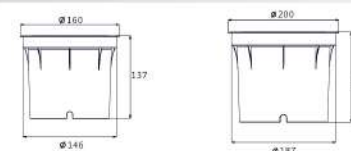

KÍCH THƯỚC

Mã sản phẩm	Công suất	Điện áp	Màu ánh sáng	Kích thước sản phẩm	Lỗ khoét	Giá bán
TL-BZMD0902	18W	AC220/DC24V	3000K	Φ160x107mm	Φ146x137mm	3.859.500
TL-CZMD1802	36W	AC220/DC24V	3000K	Φ200x115mm	Φ187x170mm	6.556.500