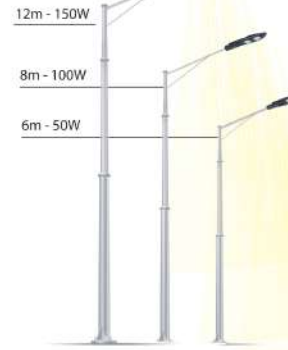

Mã hàng Model	Công suất Power	Điện áp Working voltage	Độ màu LED color	Dòng ánh sáng Lumen	Kích thước Lamp size	Cấp độ chống nước Protection grade	Chất liệu đèn Lamp material	Đơn giá Unit price
KLE150	150W	AC85-265V	3000K/4000K	16500Lm	L880*W320*H90mm	IP65	Hợp kim nhôm	3,808,000
KLE100	100W	AC85-265V	3000K/4000K	11000Lm	L710*W280*H90mm	IP65	Hợp kim nhôm	2,528,000
KLE50	50W	AC85-265V	3000K/4000K	5500Lm	L500*W210*H50mm	IP65	Hợp kim nhôm	1,380,000