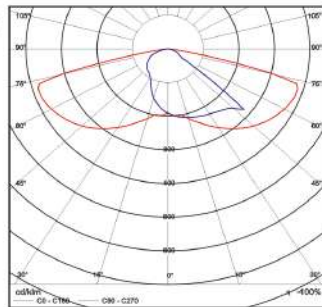

Photometric data

Mã hàng Model	Công suất Power	Điện áp Working voltage	Độ màu LED color	Dòng ánh sáng Lumen	Kích thước Lamp size	Cấp độ chống nước Protection grade	Chất liệu đèn Lamp material	Đơn giá Unit price
KLK90W	90W	AC85-265V	4000K	11700Lm	L713*W350*H110mm	IP66	Hợp kim nhôm	5,880,000
KLK120W	120W	AC85-265V	4000K	15600Lm	L713*W350*H110mm	IP66	Hợp kim nhôm	6,090,000
KLK200W	200W	AC85-265V	4000K	26000Lm	L713*W350*H110mm	IP66	Hợp kim nhôm	6,570,000