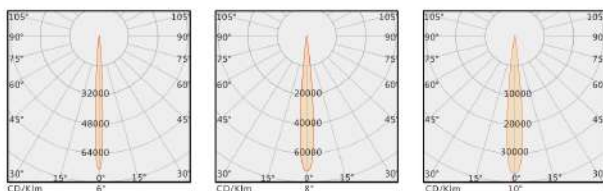

KÍCH THƯỚC

Mã sản phẩm	Công suất	Điện áp	Màu ánh sáng	Kích thước sản phẩm	Giá bán
TL-WCTG4801	36W	AC220/DC24V	3000K	φ281*H253mm	4.991.000
TL-WDTG7201	54W	AC220/DC24V	3000K	φ302*H292mm	6.897.500