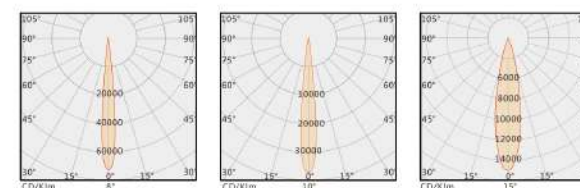

KÍCH THƯỚC

Mã sản phẩm	Công suất	Điện áp	Màu ánh sáng	Kích thước sản phẩm	Giá bán
TL-RBTG0603	18W	AC220/DC24V	3000K	φ120*H205mm	2.449.000
TL-RBTG1203	36W	AC220/DC24V	3000K	φ150*H215mm	3.937.000
TL-RCTG1803	54W	AC220/DC24V	3000K	φ190*H260mm	5.704.000

Mã sản phẩm	Công suất	Điện áp	Màu ánh sáng	Kích thước sản phẩm	Giá bán
TL-UBTG2401	18W	AC220/DC24V	3000K	φ144*H155mm	2.449.000
TL-UCTG4801	36W	AC220/DC24V	3000K	φ180*H155mm	3.937.000
TL-UDTG7201	54W	AC220/DC24V	3000K	φ210*H220mm	5.704.000