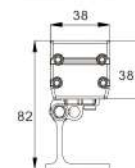

ĐÈN LỐI ĐI

NSL1711- đèn chiếu chân lắp nổi

- Công suất 7W
- Điện áp: AC200-240V ~ 50 Hz
- Kích thước: 150x150x35mm
- Quang thông: 475lm
- CRI: Ra>84
- Chất liệu: Nhôm đúc
- Góc chiếu: 53°

Ảnh sáng vàng 3000K

951.000

NSL2101- đèn âm tường chiếu chân

- Công suất 1W
- Điện áp: AC200-240V ~ 50 Hz
- Kích thước: Ø42x50mm
- Quang thông: 72lm
- CRI: Ra>84
- Chất liệu: Nhôm đúc
- Góc chiếu: 20°

Ảnh sáng vàng 3000K

414.000

NSL2102- đèn âm tường chiếu chân

- Công suất 1W
- Điện áp: AC200-240V ~ 50 Hz
- Kích thước: 45x45x50mm
- Quang thông: 72lm
- CRI: Ra>84
- Chất liệu: Nhôm đúc, chứa đèn thủy tinh trong
- Góc chiếu: 20°

Ảnh sáng vàng 3000K

549.000

NSL2781- đèn sân vườn chiếu chân

- Công suất 3W
- Điện áp: AC200-240V ~ 50 Hz
- Kích thước: 83x45mm
- Quang thông: 23lm
- CRI: Ra>80
- Chất liệu: Nhôm đúc
- Góc chiếu: 56°

Ảnh sáng vàng 3000K

476.000

NSL2782- đèn sân vườn chiếu chân

- Công suất 3W
- Điện áp: AC200-240V ~ 50 Hz
- Kích thước: 83x83x50mm
- Quang thông: 23lm
- CRI: Ra>80
- Chất liệu: Nhôm đúc
- Góc chiếu: 56°

Ảnh sáng vàng 3000K

476.000

NSL1121A- Đèn âm tường chiếu chân

- Công suất 3W
- Điện áp: AC200-240V ~ 50 Hz
- Kích thước: 115x85x52mm
- Quang thông: 75lm
- CRI: Ra>84
- Chất liệu: Nhôm đúc
- Góc chiếu: 33°

Ảnh sáng vàng 3000K

476.000

ĐÈN LED WASHER LIGHT

CREE

CRI Ra>80

IP 66

RoHS

3 NĂM

ỨNG DỤNG

- Đèn led thanh Washer light là 1 thanh bar với chế độ trộn màu RGB/RBGW tạo ra nhiều màu sắc đa dạng.
- Đèn thiết kế đẹp mắt, tinh tế, sơn tĩnh điện chống ăn mòn thích hợp với mọi điều kiện môi trường.
- Đèn được thiết kế với khả năng chống chịu nước IP66.
- Tạo ra ánh sáng mạnh mẽ và mượt mà phù hợp cho trang trí cầu đường, tòa nhà, đô thị và sử dụng trong các phòng trưng bày, club, hay các buổi trình diễn sân khấu...

THÔNG SỐ KỸ THUẬT

- Chip LED: CREE
- Chất liệu: Nhôm đúc
- Quang Thông: >90lm/W
- Góc Chiếu: 18°+55°
- Điều khiển: ON-OFF