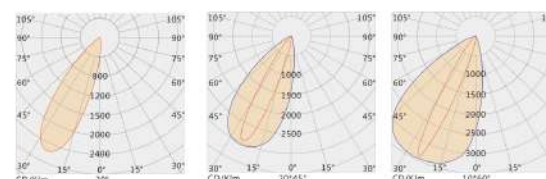

KÍCH THƯỚC

Mã sản phẩm	Công suất	Điện áp	Màu ánh sáng	Kích thước sản phẩm	Lỗ khoét	Giá bán
TL-BZMD0902	18W	AC220/DC24V	3000K	Φ160x107mm	Φ146x137mm	3.859.500
TL-CZMD1802	36W	AC220/DC24V	3000K	Φ200x115mm	Φ187x170mm	6.556.500