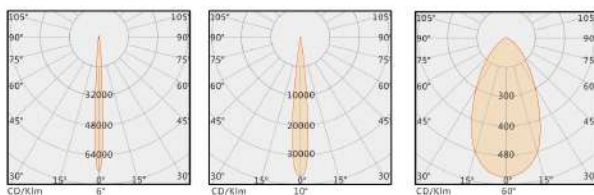

KÍCH THƯỚC

Mã sản phẩm	Công suất	Điện áp	Màu ánh sáng	Kích thước sản phẩm	Giá bán
TL-12ATG3203	100W	AC220V	3000K	L325*W150*H153mm	9.470.500
TL-11CTG0904	36W	AC220V	3000K	L180*W150*H153mm	5.580.000