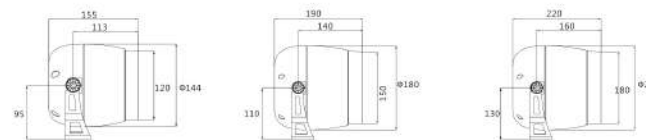

KÍCH THƯỚC

Mã sản phẩm	Công suất	Điện áp	Màu ánh sáng	Kích thước sản phẩm	Giá bán
TL-RBTG0603	18W	AC220/DC24V	3000K	φ120*H205mm	2.449.000
TL-RBTG1203	36W	AC220/DC24V	3000K	φ150*H215mm	3.937.000
TL-RCTG1803	54W	AC220/DC24V	3000K	φ190*H260mm	5.704.000

Mã sản phẩm	Công suất	Điện áp	Màu ánh sáng	Kích thước sản phẩm	Giá bán
TL-UBTG2401	18W	AC220/DC24V	3000K	φ144*H155mm	2.449.000
TL-UCTG4801	36W	AC220/DC24V	3000K	φ180*H155mm	3.937.000
TL-UDTG7201	54W	AC220/DC24V	3000K	φ210*H220mm	5.704.000