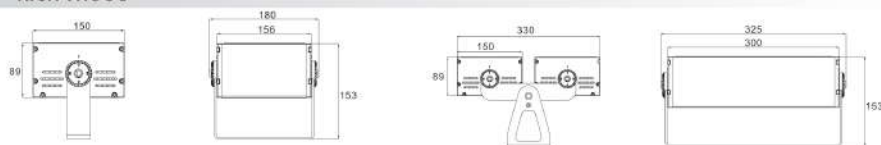

KÍCH THƯỚC

Mã sản phẩm	Công suất	Điện áp	Màu ánh sáng	Kích thước sản phẩm	Giá bán
TL-12ATG3203	100W	AC220V	3000K	L325*W150*H153mm	9.470.500
TL-11CTG0904	36W	AC220V	3000K	L180*W150*H153mm	5.580.000