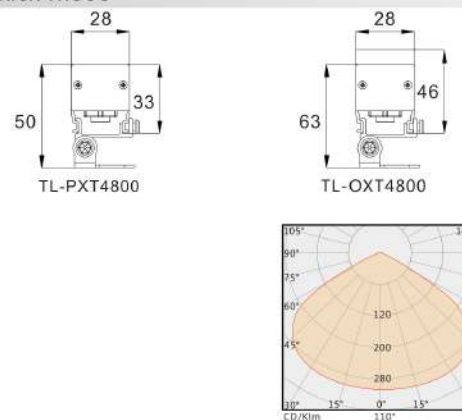

ĐÈN WALL WASHER LIGHT

ỨNG DỤNG

- Đèn thiết kế đẹp mắt, tinh tế, sơn tĩnh điện chống ăn mòn thích hợp với mọi điều kiện môi trường.
- Đèn được thiết kế với khả năng chống chịu nước IP66.
- Tạo ra ánh sáng mạnh mẽ và mượt mà phù hợp cho trang trí cầu đường, tòa nhà, đô thị và sử dụng trong các phòng trưng bày, club, hay các buổi trình diễn sân khấu...

THÔNG SỐ KỸ THUẬT

- Chip LED: CREE
- Chất liệu: Nhôm đúc
- Quang Thông: >90lm/W
- Góc Chiếu: 5°/10°/15°/30°/45°/60°/10°x30°/10°x60°, 20°x40°, 20°x65°
- Điều khiển: ON-OFF

KÍCH THƯỚC

Mã sản phẩm	Công suất	Điện áp	Màu ánh sáng	Kích thước sản phẩm	Giá bán
TL-QXQ1801	18W	DC24V	3000K	1000*36*57mm	1.240.000
TL-QXQ2401	24W	DC24V	3000K	1000*36*57mm	1.317.500

ĐÈN LED LINEAR LIGHT

ỨNG DỤNG

- Đèn LED linear light lắp treo thả, thiết kế đặc biệt thân đèn là nhôm đúc đảm bảo hệ thống tản nhiệt
- Đèn thiết kế đẹp mắt, tinh tế, sơn tĩnh điện chống ăn mòn thích hợp với mọi điều kiện môi trường.
- Đèn được thiết kế với khả năng chống chịu nước IP66.
- Tạo ra ánh sáng mạnh mẽ và mượt mà phù hợp cho công trình, văn phòng, khách sạn, nhà hàng, trung tâm thương mại..

THÔNG SỐ KỸ THUẬT

- Chip LED: CREE
- Chất liệu: Nhôm đúc
- Quang Thông: >90lm/W
- Góc Chiếu: 110°
- Điều khiển: ON-OFF

KÍCH THƯỚC

Mã sản phẩm	Công suất	Điện áp	Màu ánh sáng	Kích thước sản phẩm	Giá bán
TL-OXT4800	12W	DC24V	3000K	1000*28*46mm	1.395.000
TL-PXT4800	12W	DC24V	3000K	1000*28*33mm	945.500