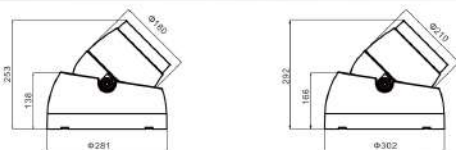

KÍCH THƯỚC

Mã sản phẩm	Công suất	Điện áp	Màu ánh sáng	Kích thước sản phẩm	Giá bán
TL-WCTG4801	36W	AC220/DC24V	3000K	φ281*H253mm	4.991.000
TL-WDTG7201	54W	AC220/DC24V	3000K	φ302*H292mm	6.897.500