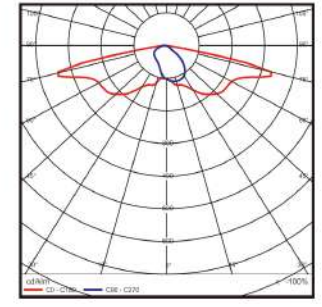

Photometric data

Mã hàng Model	Công suất Power	Điện áp Working voltage	Độ màu LED color	Dòng ánh sáng Lumen	Kích thước Lamp size	Cấp độ chống nước Protection grade	Chất liệu đèn Lamp material	Đơn giá Unit price
KLA100	100W	AC85-265V	4000K	13000Lm	L520*W310*H120mm	IP66	Hợp kim nhôm	3,648,000
KLA150	150W	AC85-265V	4000K	19500Lm	L610*W310*H120mm	IP66	Hợp kim nhôm	4,640,000