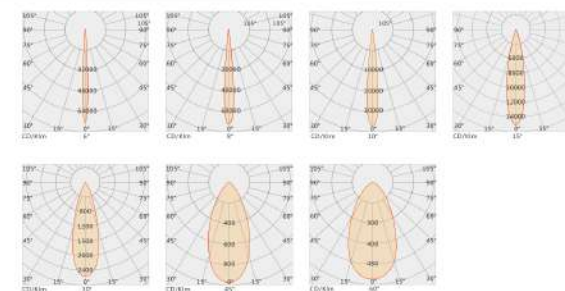

ĐƯỜNG CONG PHÂN BỐ CƯỜNG ĐỘ SÁNG

Mã sản phẩm	Công suất	Điện áp	Màu ánh sáng	Kích thước sản phẩm	Giá bán
TL-ATS0101	1W	AC220/DC24V	3000K	φ55*H127mm	697.500
TL-ATG0301	6W	AC220/DC24V	3000K	φ78*H134mm	1.364.000
TL-BTG0601	12W	AC220/DC24V	3000K	φ100*H145mm	1.968.500