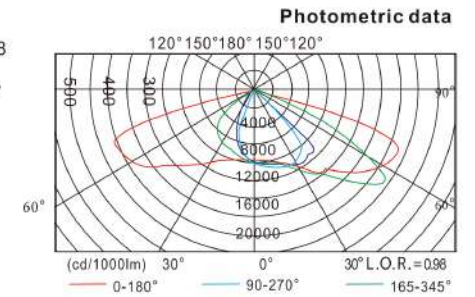

Mã hàng Model	Công suất Power	Điện áp Working voltage	Độ màu LED color	Dòng ánh sáng Lumen	Kích thước Lamp size	Cấp độ chống nước Protection grade	Chất liệu đèn Lamp material	Đơn giá Unit price
KLE150	150W	AC85-265V	3000K/4000K	16500Lm	L880*W320*H90mm	IP65	Hợp kim nhôm	3,808,000
KLE100	100W	AC85-265V	3000K/4000K	11000Lm	L710*W280*H90mm	IP65	Hợp kim nhôm	2,528,000
KLE50	50W	AC85-265V	3000K/4000K	5500Lm	L500*W210*H50mm	IP65	Hợp kim nhôm	1,380,000