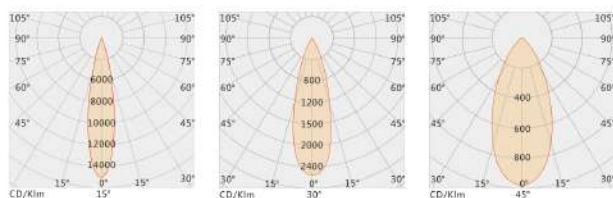

THÔNG SỐ KỸ THUẬT

- Chip LED: CREE
- Chất liệu : Nhôm đúc
- Quang Thông: >90lm/W
- Góc Chiếu: 15°/30°/45°/60°
- Điều khiển: ON-OFF

KÍCH THƯỚC

TL-PTG2401

TL-QTG4801

TL-QTG9601

Mã sản phẩm	Công suất	Điện áp	Màu ánh sáng	Kích thước sản phẩm	Giá bán
TL-QTG4801	48W	AC220/DC24V	3000K	L164*W70*H262mm	4.557.000
TL-QTG9601	96W	AC220/DC24V	3000K	L304*W70*H262mm	8.695.500
TL-PTG2401	24W	AC220/DC24V	3000K	L167*W39*H251mm	2.635.000