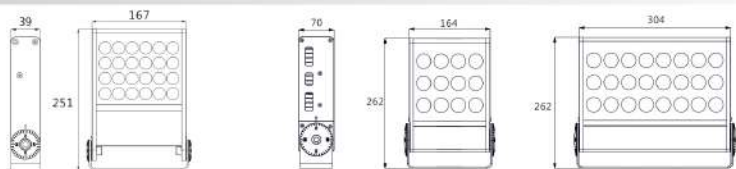

THÔNG SỐ KỸ THUẬT

- Chip LED: CREE
- Chất liệu : Nhôm đúc
- Quang Thông: >90lm/W
- Góc Chiếu: 15°/30°/45°/60°
- Điều khiển: ON-OFF

KÍCH THƯỚC

TL-PTG2401

TL-QTG4801

TL-QTG9601

Mã sản phẩm	Công suất	Điện áp	Màu ánh sáng	Kích thước sản phẩm	Giá bán
TL-QTG4801	48W	AC220/DC24V	3000K	L164*W70*H262mm	4.557.000
TL-QTG9601	96W	AC220/DC24V	3000K	L304*W70*H262mm	8.695.500
TL-PTG2401	24W	AC220/DC24V	3000K	L167*W39*H251mm	2.635.000