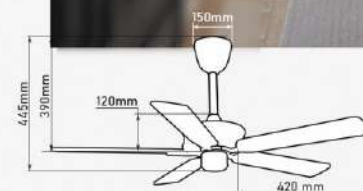

QT33ND

- Đường kính : 1422 mm
- Số cánh quạt : 5
- Chất liệu cánh : Nhựa ABS
- Màu cánh : Vân gỗ tối
- Thân đèn : Vân gỗ tối
- Điều khiển : 6 tốc độ
- Chiều quay : 2 chiều
- Đèn : LED 3 chế độ - 30W
- Loại động cơ : Động cơ DC
- Công suất : 50W
- Tốc độ quay : 196 rpm

Giá: 9.110.000đ

QT33N

- Đường kính : 1422 mm
- Số cánh quạt : 5
- Chất liệu cánh : Nhựa ABS
- Màu cánh : Vân gỗ sáng
- Thân đèn : Vân gỗ sáng
- Điều khiển : 6 tốc độ
- Chiều quay : 2 chiều
- Đèn : LED 3 chế độ - 30W
- Loại động cơ : Động cơ DC
- Công suất : 50W
- Tốc độ quay : 196 rpm

Giá: 9.110.000đ

QT34D

- Đường kính : 1320 mm
- Số cánh quạt : 5
- Chất liệu cánh : Nhựa ABS
- Màu cánh : Vân gỗ đen
- Thân đèn : Màu đen
- Điều khiển : 6 tốc độ
- Chiều quay : 2 chiều
- Đèn : Không
- Loại động cơ : Động cơ DC
- Công suất : 40W
- Tốc độ quay : 200 rpm

Giá: 6.610.000đ

QT34B

- Đường kính : 1068 mm
- Số cánh quạt : 5
- Chất liệu cánh : Nhựa ABS
- Màu cánh : Vân gỗ nâu
- Thân đèn : Màu đồng cổ điển
- Điều khiển : 6 tốc độ
- Chiều quay : 2 chiều
- Đèn : Không
- Loại động cơ : Động cơ DC
- Công suất : 40W
- Tốc độ quay : 200 rpm

Giá: 6.610.000đ