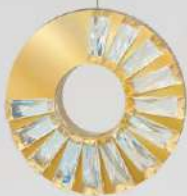

TTK139
Ø250 x W45
LED 3 CØ
1.965.000đ