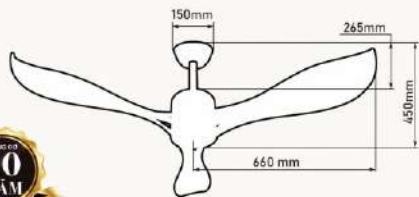

Vàng

2 Chiều

QT36

- Đường kính : 1320 mm
- Số cánh quạt : 3
- Chất liệu cánh : Nhựa ABS
- Màu cánh : Vân gỗ tối
- Thân đèn : Màu vân gỗ tối
- Điều khiển : 6 tốc độ
- Chiều quay : 2 chiều
- Đèn : Không
- Loại động cơ : Động cơ DC
- Công suất : 50W
- Tốc độ quay : 230 rpm