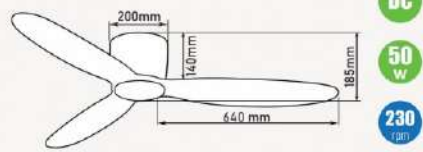

QT31C

- Đường kính : 1320 mm
- Số cánh quạt : 3
- Chất liệu cánh : Gỗ
- Màu cánh : Vân gỗ sáng
- Thân đèn : Màu đồng cổ điển
- Điều khiển : 6 tốc độ
- Chiều quay : 2 chiều
- Đèn : Không
- Loại động cơ : Động cơ DC
- Công suất : 50W
- Tốc độ quay : 230 rpm

Giá: 9.285.000đ

DC

50 W

230 rpm

1320 mm

3 cánh

GỖ

Vân gỗ sáng

Màu đồng cổ điển

2 chiều