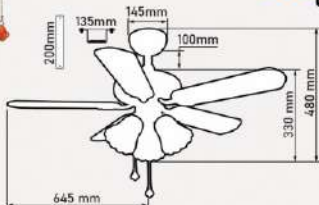

Giá: 8.215.000đ

Giá bán chưa bao gồm thuế GT. T. T, T. T, hàng gồm và thuế VAT 10%