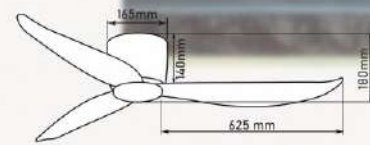

- DC
- 50 W
- 250 rpm
- 1320 mm
- 3 cánh
- ABS
- 2 chiều

Giá: 9.285.000đ

Giá trên chưa bao gồm công lắp đặt, vận chuyển và thuế VAT 10%