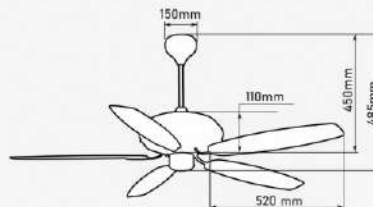

QT33N

- Đường kính : 1422 mm
- Số cánh quạt : 5
- Chất liệu cánh : Nhựa ABS
- Màu cánh : Vân gỗ sáng
- Thân đèn : Vân gỗ sáng
- Điều khiển : 6 tốc độ
- Chiều quay : 2 chiều
- Đèn : LED 3 chế độ - 30W
- Loại động cơ : Động cơ DC
- Công suất : 50W
- Tốc độ quay : 196 rpm

Giá: 9.110.000đ

QT34D

- Đường kính : 1320 mm
- Số cánh quạt : 5
- Chất liệu cánh : Nhựa ABS
- Màu cánh : Vân gỗ đen
- Thân đèn : Màu đen
- Điều khiển : 6 tốc độ
- Chiều quay : 2 chiều
- Đèn : Không
- Loại động cơ : Động cơ DC
- Công suất : 40W
- Tốc độ quay : 200 rpm

Giá: 6.610.000đ

QT34B

- Đường kính : 1068 mm
- Số cánh quạt : 5
- Chất liệu cánh : Nhựa ABS
- Màu cánh : Vân gỗ nâu
- Thân đèn : Màu đồng cổ điển
- Điều khiển : 6 tốc độ
- Chiều quay : 2 chiều
- Đèn : Không
- Loại động cơ : Động cơ DC
- Công suất : 40W
- Tốc độ quay : 200 rpm

Giá: 6.610.000đ