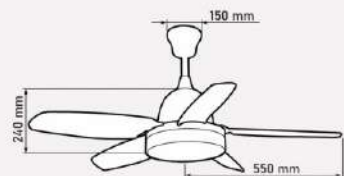

QT5602

- Đường kính : 1100 mm
- Số cánh quạt : 5
- Chất liệu cánh : Nhựa ABS
- Màu cánh : Vân gỗ nâu
- Thân đèn : Màu nâu
- Điều khiển : 6 tốc độ
- Chiều quay : 2 chiều
- Đèn : LED 3 chế độ - 24W
- Loại động cơ : Động cơ DC
- Công suất : 40W
- Lưu lượng gió : 5043 CFM

Giá: 8.125.000đ