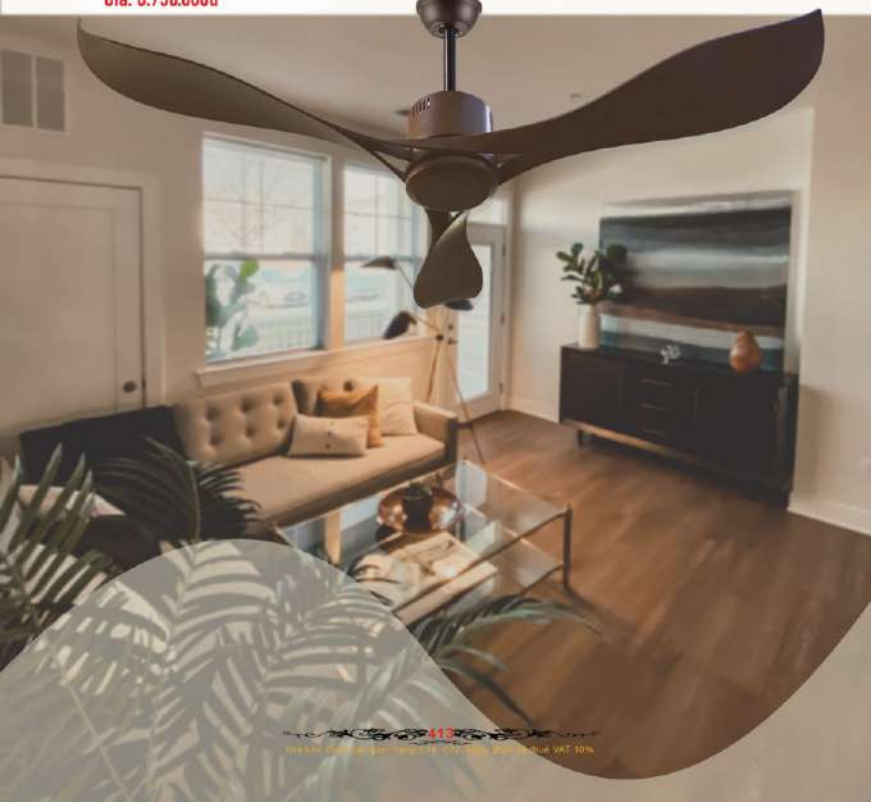

Giá: 8.750.000đ