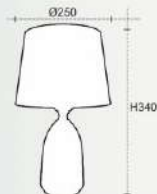

DB3016 TRẮNG/ĐEN
Ø250 x H340
E27 x 1
1.360.000đ