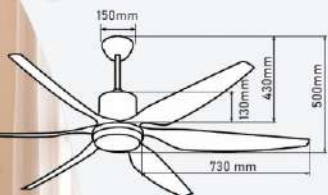

02
VAT

QT47

- Đường kính : 1676 mm
- Số cánh quạt : 6
- Chất liệu cánh : Nhựa ABS
- Màu cánh : Màu vân gỗ
- Thân đèn : Màu đen
- Điều khiển : 6 tốc độ
- Chiều quay : 2 chiều
- Đèn : LED 3 chế độ - 31W
- Loại động cơ : Động cơ DC
- Công suất : 50W
- Tốc độ quay : 125 rpm

Giá: 11.075.000đ

QT5602

- Đường kính : 1100 mm
- Số cánh quạt : 5
- Chất liệu cánh : Nhựa ABS
- Màu cánh : Vân gỗ nâu
- Thân đèn : Màu nâu
- Điều khiển : 6 tốc độ
- Chiều quay : 2 chiều
- Đèn : LED 3 chế độ - 24W
- Loại động cơ : Động cơ DC
- Công suất : 40W
- Lưu lượng gió : 5043 CFM

Giá: 8.125.000đ

QT33C

- Đường kính : 1320 mm
- Số cánh quạt : 5
- Chất liệu cánh : Nhựa ABS
- Màu cánh : Vân gỗ
- Thân đèn : Màu đồng cổ
- Điều khiển : 6 tốc độ
- Chiều quay : 2 chiều
- Đèn : LED 3 chế độ - 23W
- Loại động cơ : Động cơ DC
- Công suất : 40W
- Tốc độ quay : 250 rpm

Giá: 9.110.000đ