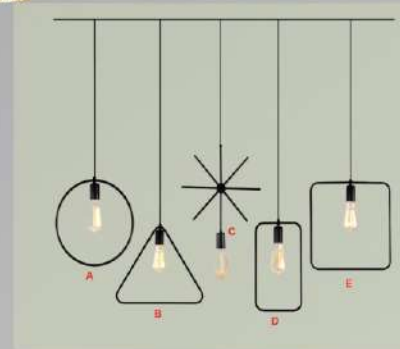

TCF19 (E27 x 1)
A Ø250: 365.000đ
B Ø250: 365.000đ
C Ø250: 365.000đ
D Ø150: 365.000đ
E Ø250: 365.000đ