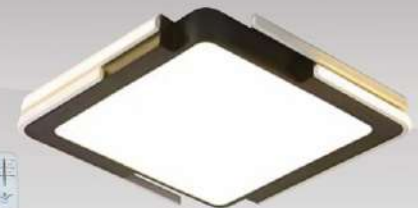

OT75V ĐEN
Ø500
LED 3 CỘ
4.285.000đ