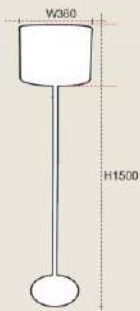

DB3060
W280 x H490
E27 x 1
2.430.000đ

DB3062
W250 x H450
E27 x 1
2.430.000đ

DB3080
W200 x H400
E27 x 1
1.620.000đ

DD3060
W350 x H1540
E27 x 1
4.295.000đ

DD3080
W250 x H1560
E27 x 1
3.755.000đ

DD3084
TRẮNG/ĐEN
W360 x H1500
E27 x 1
3.220.000đ