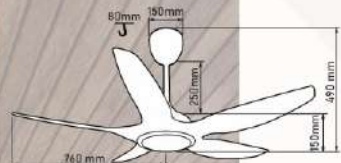

QT52150

- Đường kính : 1260 mm
- Số cánh quạt : 3
- Chất liệu cánh : Sắt
- Màu cánh : Màu đen
- Thân đèn : Màu đen
- Điều khiển : 6 tốc độ
- Chiều quay : 2 chiều
- Đèn : Không
- Loại động cơ : Động cơ DC
- Công suất : 35W
- Lưu lượng gió : 4836 CFM

Giá: 6.965.000đ