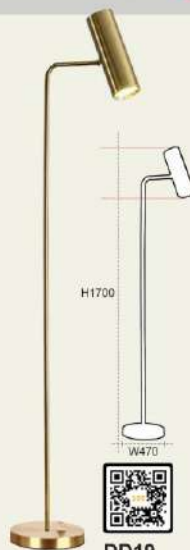

DD32 CHỖA SƠN
Ø350 x H650
E27 x 2
4.100.000đ

DD32 CHỖA SƠN
Ø500 x H1500
E27 x 2
7.860.000đ

DB62
W160 x H480
E27 x 1 (GÒM BÓNG)
2.840.000đ

DB38
W180 x H550
E27 x 1
2.040.000đ

DD19
W470 x H1700
E27 x 1
6.255.000đ