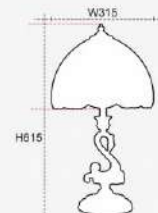

DB8001
Ø290 x H555
E27 x 1
5.180.000đ