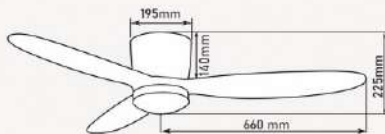

- DC
- 50 W
- 230 rpm
- 1320 mm
- 3 cánh
- GỖ
- 2 chiều
- 3 color

Giá: 9.285.000đ

Giá trên chưa bao gồm công lắp đặt, vận chuyển và thuế VAT 10%