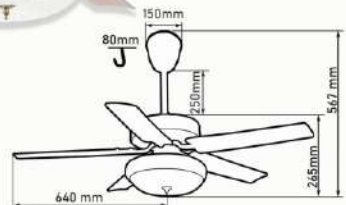

QT4801

- Đường kính : 1280 mm
- Số cánh quạt : 5
- Chất liệu cánh : Sắt
- Màu cánh : Màu vàng
- Thân đèn : Màu vàng
- Điều khiển : 6 tốc độ
- Chiều quay : 2 chiều
- Đèn : LED 3 CB - 24W
- Loại động cơ : Động cơ DC
- Công suất : 35W
- Lưu lượng gió : 4693 CFM

Giá: 8.935.000đ