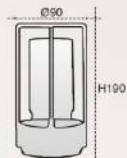

DB03
LED CẮM ỨNG 3 CHẾ ĐỘ - 3W
CÓ ĐIỀU CHỈNH TĂNG GIẢM ÁNH SÁNG
SỬ DỤNG DÂY SẠC PIN
Ø90 x H190 : 3.935.000đ