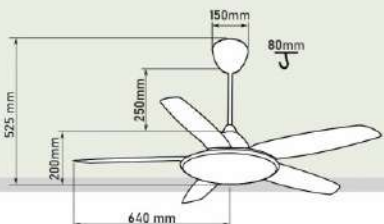

QT62D

- Đường kính : 1280 mm
- Số cánh quạt : 5
- Chất liệu cánh : Nhựa ABS
- Màu cánh : Màu đen
- Thân đèn : Màu đen
- Điều khiển : 6 tốc độ
- Chiều quay : 2 chiều
- Đèn : LED 3 CB
- Loại động cơ : Động cơ DC
- Công suất : 35W
- Lưu lượng gió : 5483 CFM

Giá: 8.505.000đ