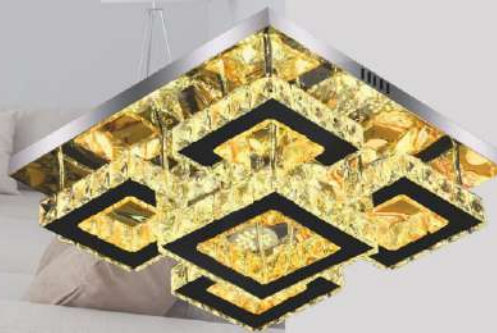

OTPL07
W600 x H140
LED 3 CØ
6.145.000đ