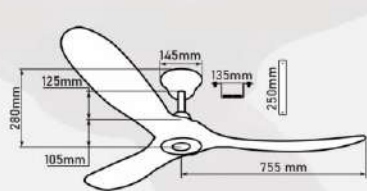

VK23T1
H620
LED 3000K
2.575.000đ

DB02T1
H800
LED 3000K
3.560.000đ

DD02T2
H1600
LED 3000K
6.075.000đ

QT6004

- Đường kính : 1510 mm
- Số cánh quạt : 3
- Chất liệu cánh : Gỗ
- Màu cánh : Vân gỗ nâu
- Thân đèn : Màu đen
- Điều khiển : 6 tốc độ
- Chiều quay : 2 chiều
- Đèn : Không
- Loại động cơ : Động cơ DC
- Công suất : 35W
- Lưu lượng gió : 5483 CFM