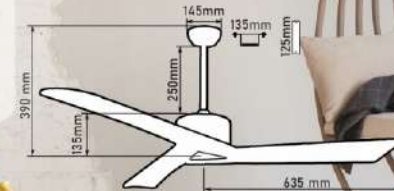

QT52141

- Đường kính : 1270 mm
- Số cánh quạt : 3
- Chất liệu cánh : Gỗ
- Màu cánh : Vân gỗ sáng
- Thân đèn : Màu nâu đen
- Điều khiển : 6 tốc độ
- Chiều quay : 2 chiều
- Đèn : Không
- Loại động cơ : Động cơ DC
- Công suất : 35W
- Lưu lượng gió : 5040 CFM

Giá: 11.435.000đ