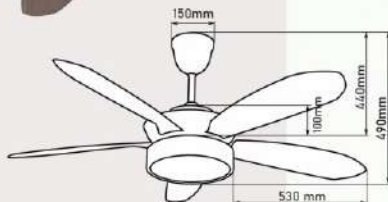

QT33ND

- Đường kính : 1422 mm
- Số cánh quạt : 5
- Chất liệu cánh : Nhựa ABS
- Màu cánh : Vân gỗ tối
- Thân đèn : Vân gỗ tối
- Điều khiển : 6 tốc độ
- Chiều quay : 2 chiều
- Đèn : LED 3 chế độ - 30W
- Loại động cơ : Động cơ DC
- Công suất : 50W
- Tốc độ quay : 196 rpm

Giá: 9.110.000đ

QT33N

- Đường kính : 1422 mm
- Số cánh quạt : 5
- Chất liệu cánh : Nhựa ABS
- Màu cánh : Vân gỗ sáng
- Thân đèn : Vân gỗ sáng
- Điều khiển : 6 tốc độ
- Chiều quay : 2 chiều
- Đèn : LED 3 chế độ - 30W
- Loại động cơ : Động cơ DC
- Công suất : 50W
- Tốc độ quay : 196 rpm

Giá: 9.110.000đ

QT34D

- Đường kính : 1320 mm
- Số cánh quạt : 5
- Chất liệu cánh : Nhựa ABS
- Màu cánh : Vân gỗ đen
- Thân đèn : Màu đen
- Điều khiển : 6 tốc độ
- Chiều quay : 2 chiều
- Đèn : Không
- Loại động cơ : Động cơ DC
- Công suất : 40W
- Tốc độ quay : 200 rpm

Giá: 6.610.000đ

QT34B

- Đường kính : 1068 mm
- Số cánh quạt : 5
- Chất liệu cánh : Nhựa ABS
- Màu cánh : Vân gỗ nâu
- Thân đèn : Màu đồng cổ điển
- Điều khiển : 6 tốc độ
- Chiều quay : 2 chiều
- Đèn : Không
- Loại động cơ : Động cơ DC
- Công suất : 40W
- Tốc độ quay : 200 rpm

Giá: 6.610.000đ