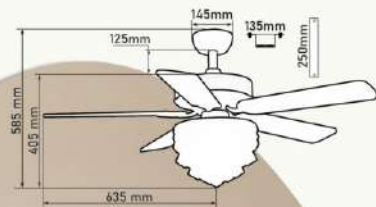

QT5216

- Đường kính : 1280 mm
- Số cánh quạt : 5
- Chất liệu cánh : Gỗ
- Màu cánh : Vân gỗ nâu đỏ
- Thân đèn : Màu đen
- Điều khiển : 6 tốc độ
- Chiều quay : 2 chiều
- Đèn : E27 x 3
- Loại động cơ : Động cơ DC
- Công suất : 35W
- Lưu lượng gió : 5403 CFM

Giá: 10.000.000đ

DC

35W

5403 CFM

1280mm

5 Cánh

GỖ

●

●

2 Chiều

E27

●

QT5277

- Đường kính : 1270 mm
- Số cánh quạt : 5
- Chất liệu cánh : Gỗ
- Màu cánh : Màu bạc
- Thân đèn : Màu bạc
- Điều khiển : 6 tốc độ
- Chiều quay : 2 chiều
- Đèn : E14 x 3
- Loại động cơ : Động cơ DC
- Công suất : 35W
- Lưu lượng gió : 5043 CFM

Giá: 10.675.000đ

DC

35W

5043 CFM