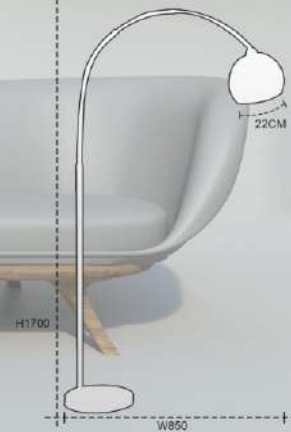

DD16D
W850 x H1700
CHAO ĐÈN 22CM
E27 x 1
5.815.000đ

DD03K
KHÔNG HỌC BÀN
H1650
E27 x 1
8.040.000đ

H1650

DD03C
CÓ HỌC BÀN
H1650
E27 x 1
8.755.000đ

DD04K
KHÔNG HỌC BÀN
H1650
E27 x 1
8.110.000đ

H1650

DD04C
CÓ HỌC BÀN
H1650
E27 x 1
8.825.000đ