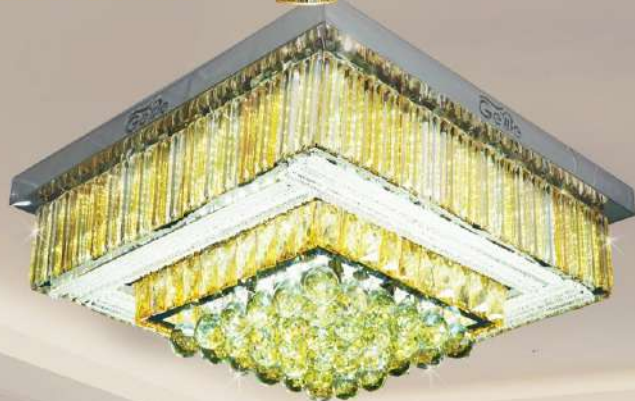

OTPL31013
W600 x H220
LED 3 CØ
7.110.000đ

OTPL6384 VUÔNG
Ø500 x H350
LED 3 CØ
5.360.000đ

OTPL6375
Ø500 x H250
LED 3 CØ
5.360.000đ

OTPL6384 TRÒN
Ø500 x H350
LED 3 CØ
5.360.000đ