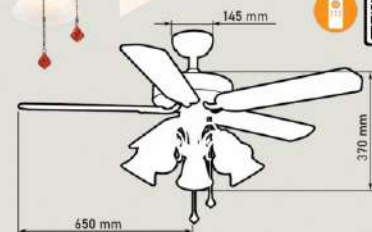

Giá: 8.125.000đ

Giá bán chưa bao gồm thuế GT. T. T, T. T, hàng gồm và thuế VAT 10%