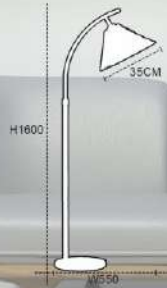

DD09
H1850
CHAO ĐÈN 34CM
E27 x 1
3.125.000đ

DD17
W550 x H1600
CHAO ĐÈN 35CM
E27 x 1
4.465.000đ