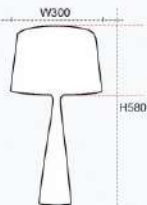

DB44
W350 x H600
E27 x 1
5.000.000đ

DD794
W400 x H1580
E27 x 1
3.930.000đ

DD8172
W400 x H1620
E27 x 1
5.535.000đ

DB794
W300 x H580
E27 x 1
1.860.000đ

DB8172
CHÂN ĐÁ
THÂN XI CAO CẤP
W300 x H500
E27 x 1
3.395.000đ