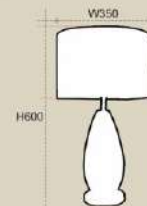

DB45
W360 x H600
E27 x 1
5.000.000đ

DB41
W350 x H570
E27 x 1
4.105.000đ

DB48
W350 x H600
E27 x 1
2.925.000đ

DB61
W400 x H680
THÂN ĐÁ XI VÀNG
E27 x 1
6.062.000đ

DB8062
W380 x H630
E27 x 1
5.360.000đ

DB8017
CHÂN ĐÁ
THÂN XI CAO CẤP
W370 x H660
E27 x 1
6.075.000đ