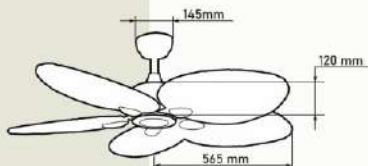

QT5298

- Đường kính : 1340 mm
- Số cánh quạt : 5
- Chất liệu cánh : Nhựa ABS
- Màu cánh : Trắng
- Thân đèn : Màu đồng
- Điều khiển : 6 tốc độ
- Chiều quay : 2 chiều
- Đèn : Không
- Loại động cơ : Động cơ DC
- Công suất : 35W
- Lưu lượng gió : 4971 CFM

Giá: 10.185.000đ