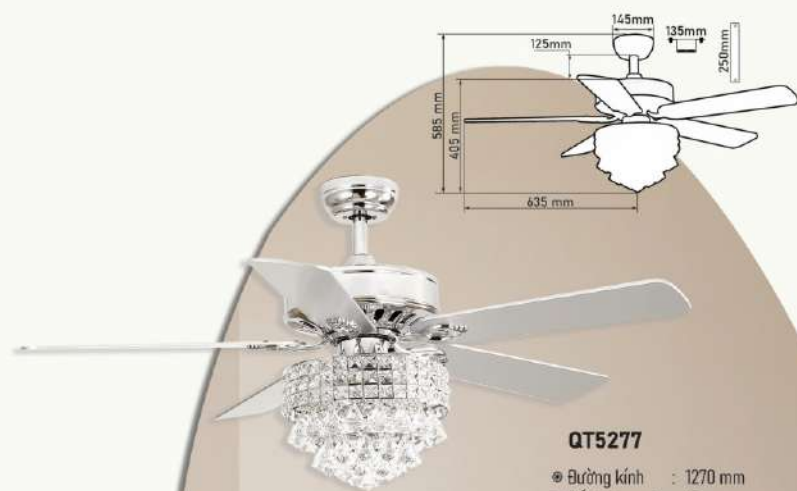

QT5216

- Đường kính : 1280 mm
- Số cánh quạt : 5
- Chất liệu cánh : Gỗ
- Màu cánh : Vân gỗ nâu đỏ
- Thân đèn : Màu đen
- Điều khiển : 6 tốc độ
- Chiều quay : 2 chiều
- Đèn : E27 x 3
- Loại động cơ : Động cơ DC
- Công suất : 35W
- Lưu lượng gió : 5403 CFM

Giá: 10.000.000đ

DC

35W

5403 CFM

1280mm

5 Cánh

GỖ

●

●

2 Chiều

E27

●

QT5277

- Đường kính : 1270 mm
- Số cánh quạt : 5
- Chất liệu cánh : Gỗ
- Màu cánh : Màu bạc
- Thân đèn : Màu bạc
- Điều khiển : 6 tốc độ
- Chiều quay : 2 chiều
- Đèn : E14 x 3
- Loại động cơ : Động cơ DC
- Công suất : 35W
- Lưu lượng gió : 5043 CFM

Giá: 10.675.000đ

DC

35W

5043 CFM