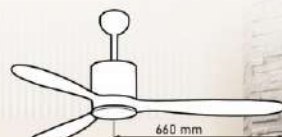

Giá: 8.935.000đ