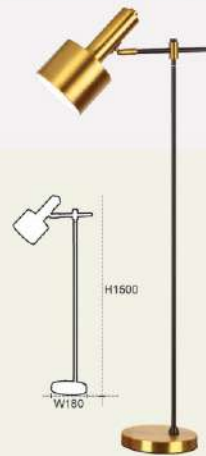

DD39B
W180 x H1500
E27 x 1
3.630.000đ