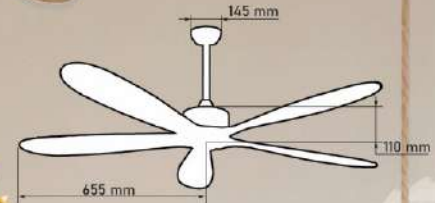

QT52109

- Đường kính : 1270 mm
- Số cánh quạt : 3
- Chất liệu cánh : Nhựa ABS
- Màu cánh : Trắng
- Thân đèn : Trắng
- Điều khiển : 6 tốc độ
- Chiều quay : 2 chiều
- Đèn : Không
- Loại động cơ : Động cơ DC
- Công suất : 35W
- Lưu lượng gió : 5123 CFM

Giá: 7.230.000đ

QT52153

- Đường kính : 1320 mm
- Số cánh quạt : 3
- Chất liệu cánh : Nhựa ABS
- Màu cánh : Màu đen
- Thân đèn : Màu đen
- Điều khiển : 6 tốc độ
- Chiều quay : 2 chiều
- Đèn : LED 3 CB - 18W
- Loại động cơ : Động cơ DC
- Công suất : 35W
- Lưu lượng gió : 5123 CFM

Giá: 8.200.000đ

Liên hệ mua hàng tại: 191 Nguyễn Văn Linh, Quận Tân Phú, TP. HCM. Hotline: 0903 123 456

QT52154

- Đường kính : 1310 mm
- Số cánh quạt : 5
- Chất liệu cánh : Gỗ
- Màu cánh : Vân gỗ sáng
- Thân đèn : Màu inox
- Điều khiển : 6 tốc độ
- Chiều quay : 2 chiều
- Đèn : Không
- Loại động cơ : Động cơ DC
- Công suất : 35W
- Lưu lượng gió : 5860 CFM

Giá: 11.435.000đ

QT52141

- Đường kính : 1270 mm
- Số cánh quạt : 3
- Chất liệu cánh : Gỗ
- Màu cánh : Vân gỗ sáng
- Thân đèn : Màu nâu đen
- Điều khiển : 6 tốc độ
- Chiều quay : 2 chiều
- Đèn : Không
- Loại động cơ : Động cơ DC
- Công suất : 35W
- Lưu lượng gió : 5040 CFM

Giá: 11.435.000đ

Liên hệ mua hàng tại: 191 Nguyễn Văn Linh, Quận Tân Phú, TP. HCM. Hotline: 0903 123 456