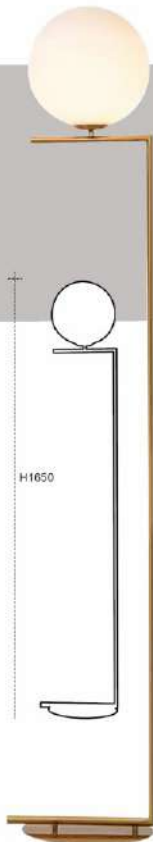

PHỤ KIỆN HỌC BÀN
715.000đ

DD06
H1650
E27 x 1
7.145.000đ

H1650

DD05
H1650
E27 x 1
9.590.000đ

DD56
L330 x H1650
E27 x 1
4.825.000đ

DD33T12
Ø100 x H1650
G9 x 12
6.075.000đ

DBK02E
Ø250 x H1650
E27 x 1
6.430.000đ