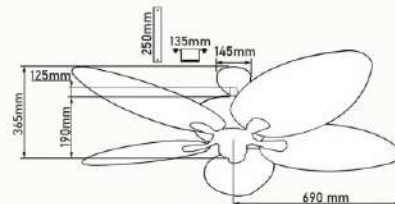

2 chiều

📶

QT5228

- Đường kính : 1380 mm
- Số cánh quạt : 5
- Chất liệu cánh : Nhựa ABS
- Màu cánh : Cafe
- Thân đèn : Màu bạc
- Điều khiển : 6 tốc độ
- Chiều quay : 2 chiều
- Đèn : Không
- Loại động cơ : Động cơ DC
- Công suất : 35W
- Lưu lượng gió : 4971 CFM