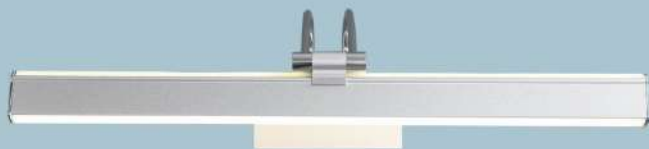

RT15
L580 x W200 x H110
LED 3 CĐ
1.715.000đ

RT5677T58 BẠC
L580 x H150
LED 3 CĐ + 3000K
1.430.000đ

RT5677T42 BẠC
L420 x H150
LED 3 CĐ + 3000K
1.255.000đ

RT5834T600
L600
LED 3 CĐ
1.575.000đ

RT5834T400
L400
LED 3 CĐ
1.360.000đ