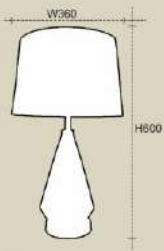

DB47
W350 x H600
E27 x 1
3.935.000đ