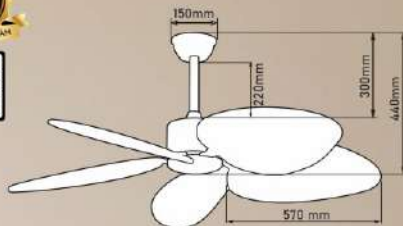

QT46

- Đường kính : 1320 mm
- Số cánh quạt : 5
- Chất liệu cánh : Dây mây
- Màu cánh : Nâu
- Thân đèn : Màu đen
- Điều khiển : 6 tốc độ
- Chiều quay : 2 chiều
- Đèn : Không
- Loại động cơ : Động cơ DC
- Công suất : 50W
- Tốc độ quay : 250 rpm