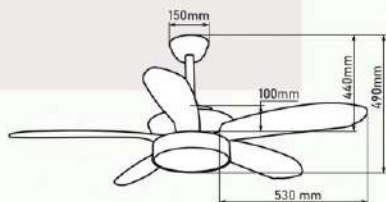

QT33N

- Đường kính : 1422 mm
- Số cánh quạt : 5
- Chất liệu cánh : Nhựa ABS
- Màu cánh : Vân gỗ sáng
- Thân đèn : Vân gỗ sáng
- Điều khiển : 6 tốc độ
- Chiều quay : 2 chiều
- Đèn : LED 3 chế độ - 30W
- Loại động cơ : Động cơ DC
- Công suất : 50W
- Tốc độ quay : 196 rpm

Giá: 9.110.000đ

QT34D

- Đường kính : 1320 mm
- Số cánh quạt : 5
- Chất liệu cánh : Nhựa ABS
- Màu cánh : Vân gỗ đen
- Thân đèn : Màu đen
- Điều khiển : 6 tốc độ
- Chiều quay : 2 chiều
- Đèn : Không
- Loại động cơ : Động cơ DC
- Công suất : 40W
- Tốc độ quay : 200 rpm

Giá: 6.610.000đ

QT34B

- Đường kính : 1068 mm
- Số cánh quạt : 5
- Chất liệu cánh : Nhựa ABS
- Màu cánh : Vân gỗ nâu
- Thân đèn : Màu đồng cổ điển
- Điều khiển : 6 tốc độ
- Chiều quay : 2 chiều
- Đèn : Không
- Loại động cơ : Động cơ DC
- Công suất : 40W
- Tốc độ quay : 200 rpm

Giá: 6.610.000đ