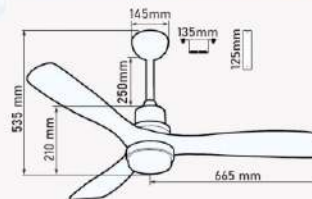

QT521443

- Đường kính : 1320 mm
- Số cánh quạt : 3
- Chất liệu cánh : Gỗ
- Màu cánh : Vân gỗ nâu
- Thân đèn : Màu inox
- Điều khiển : 6 tốc độ
- Chiều quay : 2 chiều
- Đèn : Không
- Loại động cơ : Động cơ DC
- Công suất : 35W
- Lưu lượng gió : 5483 CFM