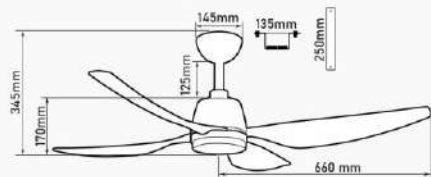

QT62T

- Đường kính : 1280 mm
- Số cánh quạt : 5
- Chất liệu cánh : Nhựa ABS
- Màu cánh : Màu trắng
- Thân đèn : Màu trắng
- Điều khiển : 6 tốc độ
- Chiều quay : 2 chiều
- Đèn : LED 3 CB
- Loại động cơ : Động cơ DC
- Công suất : 35W
- Lưu lượng gió : 5483 CFM

Giá: 8.505.000đ

QT62D

- Đường kính : 1280 mm
- Số cánh quạt : 5
- Chất liệu cánh : Nhựa ABS
- Màu cánh : Màu đen
- Thân đèn : Màu đen
- Điều khiển : 6 tốc độ
- Chiều quay : 2 chiều
- Đèn : LED 3 CB
- Loại động cơ : Động cơ DC
- Công suất : 35W
- Lưu lượng gió : 5483 CFM

Giá: 8.505.000đ

QT52K014

- Đường kính : 1320 mm
- Số cánh quạt : 4
- Chất liệu cánh : Nhựa ABS
- Màu cánh : Màu đen
- Thân đèn : Màu đen
- Điều khiển : 6 tốc độ
- Chiều quay : 2 chiều
- Đèn : LED 3 CB - 18W
- Loại động cơ : Động cơ DC
- Công suất : 35W
- Lưu lượng gió : 5196 CFM

Giá: 10.000.000đ

QT48011

- Đường kính : 1220 mm
- Số cánh quạt : 5
- Chất liệu cánh : Sắt
- Màu cánh : Màu đồng
- Thân đèn : Màu đồng
- Điều khiển : 6 tốc độ
- Chiều quay : 2 chiều
- Đèn : LED 3 CB - 22W
- Loại động cơ : Động cơ DC
- Công suất : 35W
- Lưu lượng gió : 4693 CFM

Giá: 10.540.000đ