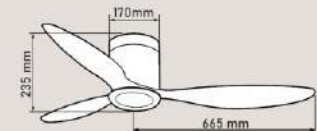

QT9288D

- Đường kính : 1320 mm
- Số cánh quạt : 3
- Chất liệu cánh : Nhựa ABS
- Màu cánh : Màu đen
- Thân đèn : Màu đen
- Điều khiển : 6 tốc độ
- Chiều quay : 2 chiều
- Đèn : Không
- Loại động cơ : Động cơ DC
- Công suất : 35W
- Lưu lượng gió : 5083 CFM

Giá: 6.430.000đ

35 W

ABS

DC