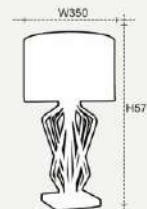

DB43 TRĂNG-DEN
W350 x H570
E27 x 1
5.400.000đ