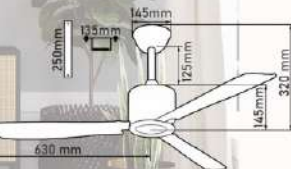

QT37

- Đường kính : 1320 mm
- Số cánh quạt : 3
- Chất liệu cánh : Nhựa ABS
- Màu cánh : Vân gỗ sáng
- Thân đèn : Màu đồng cổ điển
- Điều khiển : 6 tốc độ
- Chiều quay : 2 chiều
- Đèn : Không
- Loại động cơ : Động cơ DC
- Công suất : 50W
- Tốc độ quay : 276 rpm

Giá: 8.035.000đ