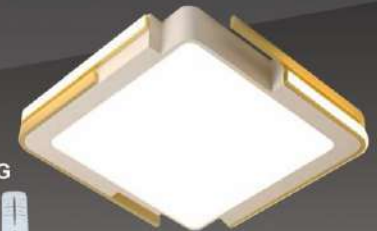

Giá bán lẻ kèm thuế VAT 10%

 **OT75CN TRẮNG**
L1100 x W750
LED 3 CỘ
9.285.000đ 

 **OT75CN ĐEN**
L1100 x W750
LED 3 CỘ
9.285.000đ 

 **OT75T TRẮNG**
Ø500
LED 3 CỘ
4.285.000đ 

 **OT75V TRẮNG**
Ø500
LED 3 CỘ
4.285.000đ 