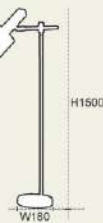

DD39B
W180 x H1500
E27 x 1
3.630.000đ