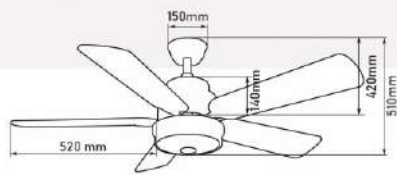

QT33C

- Đường kính : 1320 mm
- Số cánh quạt : 5
- Chất liệu cánh : Nhựa ABS
- Màu cánh : Vân gỗ
- Thân đèn : Màu đồng cổ
- Điều khiển : 6 tốc độ
- Chiều quay : 2 chiều
- Đèn : LED 3 chế độ - 23W
- Loại động cơ : Động cơ DC
- Công suất : 40W
- Tốc độ quay : 250 rpm

Giá: 9.110.000đ