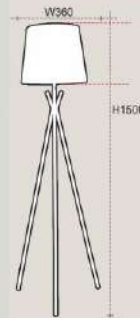

DD3032 TRẮNG/ĐEN

W360 x H1500
E27 x 1
4.470.000đ