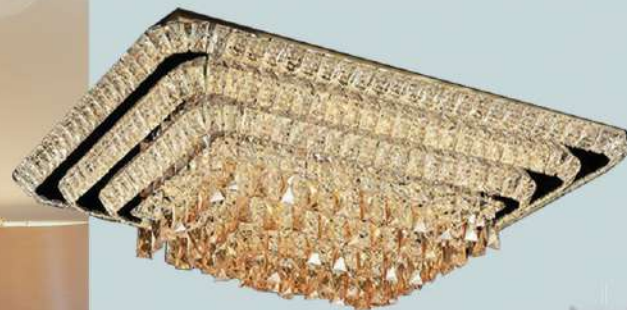

OTPL40400CN
W700 x L900
LED 3 CD
12.505.000d