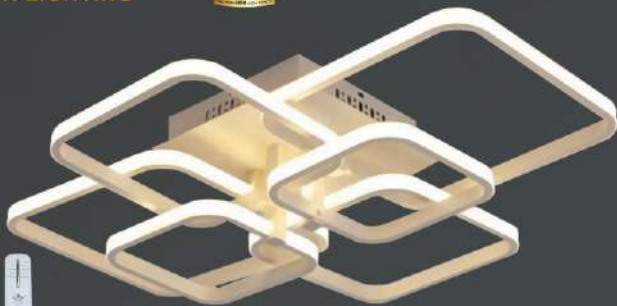

OT1013T6
Ø700 x H180
LED 3 CØ
4.565.000đ