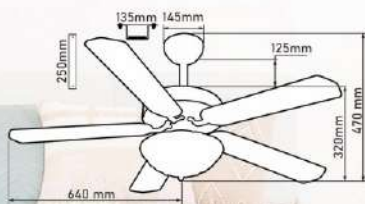

DC

35W

5403 CFM

1280mm

5 Cánh

GỖ

●

●

2 Chiều

E27

●