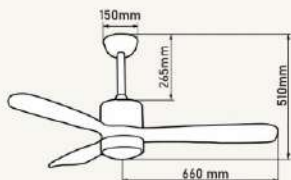

Giá: 11.435.000đ

Liên hệ mua hàng tại: 191 Nguyễn Văn Linh, Quận Tân Phú, TP. HCM. Hotline: 0903 123 456

QT42

- Đường kính : 1320 mm
- Số cánh quạt : 3
- Chất liệu cánh : Gỗ
- Màu cánh : Tự nhiên
- Thân đèn : Màu bạc
- Điều khiển : 6 tốc độ
- Chiều quay : 2 chiều
- Đèn : LED 3 chế độ - 18W
- Loại động cơ : Động cơ DC
- Công suất : 50W
- Tốc độ quay : 220 rpm