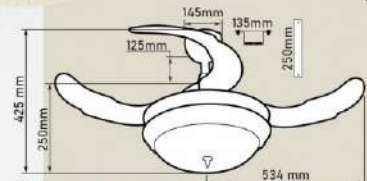

AC

60 W

3698 CFM

Giá: 8.935.000đ