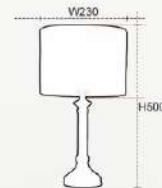

DB40
W350 x H650
E27 x 1
5.360.000đ

DB42
W350 x H570
E27 x 1
5.000.000đ

DB43 TRĂNG-DEN
W350 x H570
E27 x 1
5.400.000đ

DB51
W350 x H620
E27 x 1
3.575.000đ

DB28
W230 x H500
E27 x 1
3.145.000đ

DB52
W350 x H630
E27 x 1
4.465.000đ