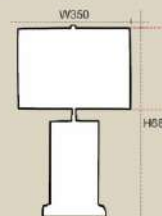

DB45
W360 x H600
E27 x 1
5.000.000đ

DB41
W350 x H570
E27 x 1
4.105.000đ

DB48
W350 x H600
E27 x 1
2.925.000đ

DB61
W400 x H680
THÂN ĐÁ XI VÀNG
E27 x 1
6.062.000đ

DB8062
W380 x H630
E27 x 1
5.360.000đ

DB8017
CHÂN ĐÁ
THÂN XI CAO CẤP
W370 x H660
E27 x 1
6.075.000đ