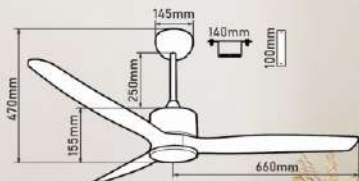

QT5209

- Đường kính : 1320 mm
- Số cánh quạt : 3
- Chất liệu cánh : Gỗ
- Màu cánh : Vân gỗ tự nhiên
- Thân đèn : Màu đen
- Điều khiển : 3 tốc độ
- Chiều quay : 1 chiều
- Đèn : Không
- Loại động cơ : Động cơ AC
- Công suất : 60W
- Lưu lượng gió : 5040 CFM

Giá: 7.035.000đ

100% khách hàng hài lòng trong 14. 1.171. hàng gồm có thuế VAT 10%