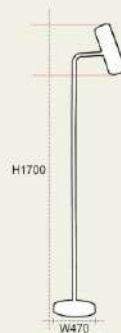

DD32 CHỖA SƠN
Ø350 x H650
E27 x 2
4.100.000đ

DD32 CHỖA SƠN
Ø500 x H1500
E27 x 2
7.860.000đ

DB62
W160 x H480
E27 x 1 (GÒM BÓNG)
2.840.000đ

DB38
W180 x H550
E27 x 1
2.040.000đ

DD19
W470 x H1700
E27 x 1
6.255.000đ