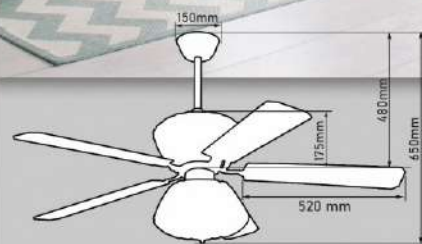

DC

40 W

190 rpm

1320 mm

5 cánh

ABS

175mm

480mm

2 chiều

E27 & E14

LED