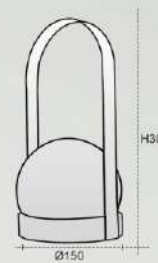

DB58 (XI VÀNG CAO CẤP)
LED CẮM ỨNG 3 CHẾ ĐỘ
CÓ ĐIỀU CHỈNH TĂNG GIẢM ÁNH SÁNG
SỬ DỤNG DÂY SẠC PIN
Ø150 x H300: 1.965.000đ