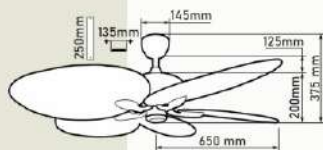

QT8910

- Đường kính : 1290 mm
- Số cánh quạt : 5
- Chất liệu cánh : Nhựa ABS
- Màu cánh : Màu nâu
- Thân đèn : Màu đen
- Điều khiển : 6 tốc độ
- Chiều quay : 2 chiều
- Đèn : Không
- Loại động cơ : Động cơ DC
- Công suất : 35W
- Lưu lượng gió : 4971 CFM

Giá: 9.105.000đ