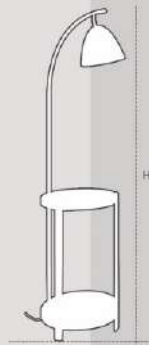

DD16D
W850 x H1700
CHAO ĐÈN 22CM
E27 x 1
5.815.000đ

DD03K
KHÔNG HỌC BÀN
H1650
E27 x 1
8.040.000đ

H1650

DD03C
CÓ HỌC BÀN
H1650
E27 x 1
8.755.000đ

DD04K
KHÔNG HỌC BÀN
H1650
E27 x 1
8.110.000đ

H1650

DD04C
CÓ HỌC BÀN
H1650
E27 x 1
8.825.000đ