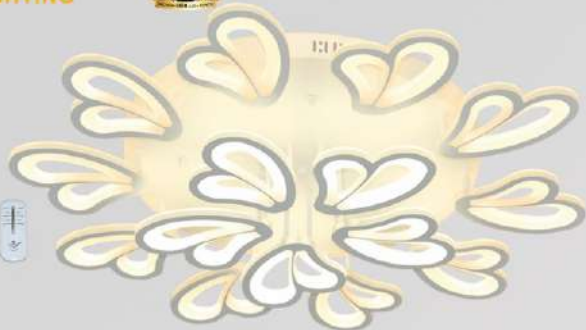

OT8063T15
Ø930 x H120
LED 3 CØ
6.380.000đ