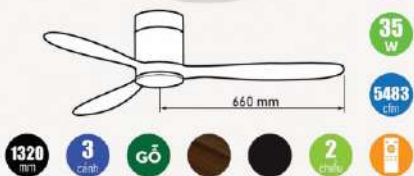

QT521442

- Đường kính : 1320 mm
- Số cánh quạt : 3
- Chất liệu cánh : Gỗ
- Màu cánh : Vân gỗ nâu
- Thân đèn : Màu đen
- Điều khiển : 6 tốc độ
- Chiều quay : 2 chiều
- Đèn : Không
- Loại động cơ : Động cơ DC
- Công suất : 35W
- Lưu lượng gió : 5483 CFM

Giá: 8.935.000đ

DC

35 W

5483 CFM