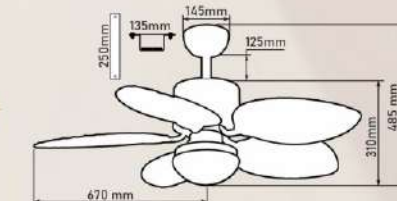

QT5225

- Đường kính : 1130 mm
- Số cánh quạt : 5
- Chất liệu cánh : Lá cọ khô
- Màu cánh : Màu tự nhiên
- Thân đèn : Màu nâu đen
- Điều khiển : 3 tốc độ
- Chiều quay : 1 chiều
- Đèn : Không
- Loại động cơ : Động cơ AC
- Công suất : 60W
- Lưu lượng gió : 5043 CFM

Giá: 10.185.000đ

QT5298

- Đường kính : 1340 mm
- Số cánh quạt : 5
- Chất liệu cánh : Nhựa ABS
- Màu cánh : Trắng
- Thân đèn : Màu đồng
- Điều khiển : 6 tốc độ
- Chiều quay : 2 chiều
- Đèn : Không
- Loại động cơ : Động cơ DC
- Công suất : 35W
- Lưu lượng gió : 4971 CFM

Giá: 10.185.000đ

QT8910

- Đường kính : 1290 mm
- Số cánh quạt : 5
- Chất liệu cánh : Nhựa ABS
- Màu cánh : Màu nâu
- Thân đèn : Màu đen
- Điều khiển : 6 tốc độ
- Chiều quay : 2 chiều
- Đèn : Không
- Loại động cơ : Động cơ DC
- Công suất : 35W
- Lưu lượng gió : 4971 CFM

Giá: 9.105.000đ

QT4808

- Đường kính : 1340 mm
- Số cánh quạt : 5
- Chất liệu cánh : Nhựa ABS
- Màu cánh : Cafe
- Thân đèn : Màu đen
- Điều khiển : 6 tốc độ
- Chiều quay : 2 chiều
- Đèn : LED 3 CỘ - 18W
- Loại động cơ : Động cơ DC
- Công suất : 35W
- Lưu lượng gió : 4971 CFM

Giá: 10.000.000đ