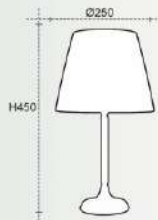

**DB76 XANH DUONG/
 XANH NGOC**
 Ø300 x H530
 CHAO W300 x H530
 E27 x 1
3.035.000đ

DB70 TRANG/XANH NGOC
 Ø250 x H450
 CHAO W250 x H450
 E27 x 1
2.000.000đ

DB72 TRANG/XANH LA
 Ø300 x H550
 CHAO W300 x H550
 E27 x 1
2.680.000đ