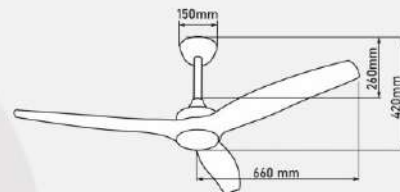

QT32

- Đường kính : 1320 mm
- Số cánh quạt : 3
- Chất liệu cánh : Nhựa ABS
- Màu cánh : Vân gỗ nâu đỏ
- Thân đèn : Màu đồng cổ điển
- Điều khiển : 6 tốc độ
- Chiều quay : 2 chiều
- Đèn : Không
- Loại động cơ : Động cơ DC
- Công suất : 50W
- Tốc độ quay : 220 rpm

Giá: 8.750.000đ

DC

50 W

220 rpm

1320 mm

3 Cánh

ABS

Đen

Vàng

2 Chiều