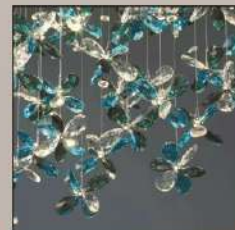

THD150T1
L150
DÂY 3M
645.000đ

THD025
LED 3 CB
Ø800 x H1200 : 29.325.000đ
Ø1000 x H1500 : 36.980.000đ

THD71
LED 3000K
Ø200 : 1.735.000đ
Ø250 : 2.075.000đ
Ø300 : 2.325.000đ

271

272

Giá trên chưa bao gồm thuế E14, E27, tổng giảm và thuế VAT 10%