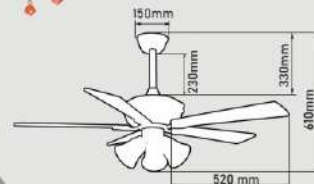

QT42055

- Đường kính : 1320 mm
- Số cánh quạt : 5
- Chất liệu cánh : Gỗ
- Màu cánh : Vân gỗ tối
- Thân đèn : Màu nâu đậm
- Điều khiển : 6 tốc độ
- Chiều quay : 2 chiều
- Đèn : E14 x 3
- Loại động cơ : Động cơ DC
- Công suất : 35W
- Lưu lượng gió : 5043 CFM

Giá: 14.465.000đ

QT5218

- Đường kính : 1320 mm
- Số cánh quạt : 5
- Chất liệu cánh : Gỗ
- Màu cánh : Vân gỗ nâu
- Thân đèn : Màu đen
- Điều khiển : 3 tốc độ
- Chiều quay : 2 chiều
- Đèn : E27 x 3
- Loại động cơ : Động cơ DC
- Công suất : 60W
- Lưu lượng gió : 5043 CFM

Giá: 8.505.000đ

QT44

- Đường kính : 1320 mm
- Số cánh quạt : 5
- Chất liệu cánh : Nhựa ABS
- Màu cánh : Vân gỗ đen
- Thân đèn : Oil-rubbed bronze
- Điều khiển : 6 tốc độ
- Chiều quay : 2 chiều
- Đèn : E27 x 3
- Loại động cơ : Động cơ DC
- Công suất : 40W
- Tốc độ quay : 190 rpm

Giá: 7.860.000đ