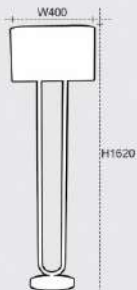

DD8172
W400 x H1620
E27 x 1
5.535.000đ