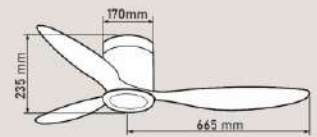

QT521442

- Đường kính : 1320 mm
- Số cánh quạt : 3
- Chất liệu cánh : Gỗ
- Màu cánh : Vân gỗ nâu
- Thân đèn : Màu đen
- Điều khiển : 6 tốc độ
- Chiều quay : 2 chiều
- Đèn : Không
- Loại động cơ : Động cơ DC
- Công suất : 35W
- Lưu lượng gió : 5483 CFM

Giá: 8.935.000đ

DC

35 W

5483 CFM

1320 mm

3 cánh

GỖ

Vân gỗ nâu

Màu đen

2 chiều

QT31C

- Đường kính : 1320 mm
- Số cánh quạt : 3
- Chất liệu cánh : Gỗ
- Màu cánh : Vân gỗ sáng
- Thân đèn : Màu đồng cổ điển
- Điều khiển : 6 tốc độ
- Chiều quay : 2 chiều
- Đèn : Không
- Loại động cơ : Động cơ DC
- Công suất : 50W
- Tốc độ quay : 230 rpm

Giá: 9.285.000đ

DC

50 W

230 rpm

1320 mm

3 cánh

GỖ

Vân gỗ sáng

Màu đồng cổ điển

2 chiều

QT9288D

- Đường kính : 1320 mm
- Số cánh quạt : 3
- Chất liệu cánh : Nhựa ABS
- Màu cánh : Màu đen
- Thân đèn : Màu đen
- Điều khiển : 6 tốc độ
- Chiều quay : 2 chiều
- Đèn : Không
- Loại động cơ : Động cơ DC
- Công suất : 35W
- Lưu lượng gió : 5083 CFM

Giá: 6.430.000đ

35 W

ABS

DC

QT9288T

- Đường kính : 1320 mm
- Số cánh quạt : 3
- Chất liệu cánh : Nhựa ABS
- Màu cánh : Màu trắng
- Thân đèn : Màu trắng
- Điều khiển : 6 tốc độ
- Chiều quay : 2 chiều
- Đèn : Không
- Loại động cơ : Động cơ DC
- Công suất : 35W
- Lưu lượng gió : 5083 CFM

Giá: 6.430.000đ

ABS

DC

35 W