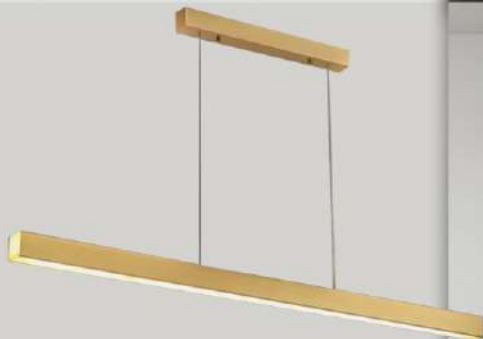

THD603 VÀNG
L1700
LED 3 CỎ
38.110.000đ

THD661
L1700
LED 3000K
37.945.000đ

THD6259T5
INOX HỒNG CAO CẤP
L1500
LED 3 CỘ - DIMMER
16.430.000đ

THD602
L1500
LED 3 CỘ
10.715.000đ

THD7054
THÂN XI CAO CẤP
L880 x H1500
LED 3 CỘ
5.945.000đ