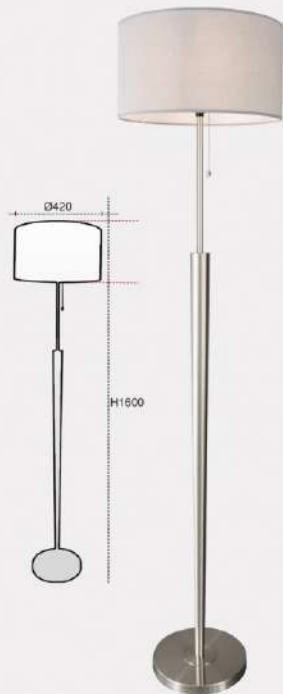

DB3220
 Ø310 x H585
 E27 x 1
3.035.000đ

DB1916
 Ø300 x H575
 E27 x 1
2.985.000đ

DB66
 Ø350 x H500
 E27 x 1
3.395.000đ

DB07

Ø380 x H680
E27 x 1
2.900.000đ

DD07

Ø450 x H1600
E27 x 1
4.645.000đ

DD066