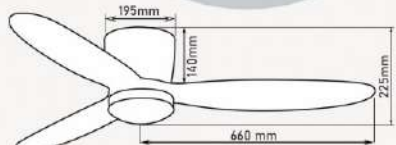

Giá: 10.675.000đ

DC

35W

5043 CFM

QT31B

- Đường kính : 1320 mm
- Số cánh quạt : 3
- Chất liệu cánh : Gỗ
- Màu cánh : Trắng
- Thân đèn : Trắng
- Điều khiển : 6 tốc độ
- Chiều quay : 2 chiều
- Đèn : LED 3 chế độ - 18W
- Loại động cơ : Động cơ DC
- Công suất : 50W
- Tốc độ quay : 230 rpm