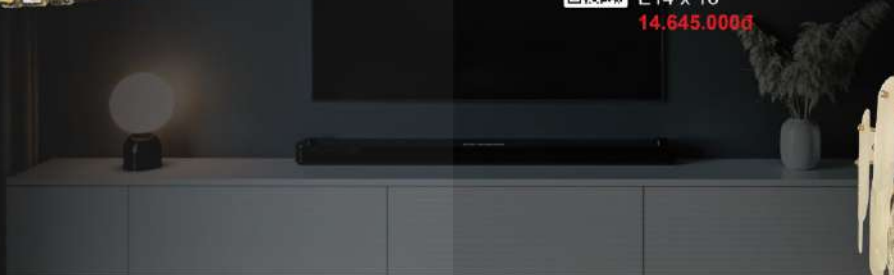

OTPL8717T950
Ø950
E14 x 21
19.285.000đ

OTPL8717T800
Ø800
E14 x 16
14.645.000đ

OTPL8717T550
Ø550
E14 x 9
8.395.000đ