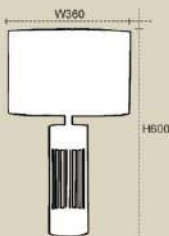

DB45
W360 x H600
E27 x 1
5.000.000đ

DB41
W350 x H570
E27 x 1
4.105.000đ

DB48
W350 x H600
E27 x 1
2.925.000đ

DB61
W400 x H680
THÂN ĐÁ XI VÀNG
E27 x 1
6.062.000đ

DB8062
W380 x H630
E27 x 1
5.360.000đ

DB8017
CHÂN ĐÁ
THÂN XI CAO CẤP
W370 x H660
E27 x 1
6.075.000đ