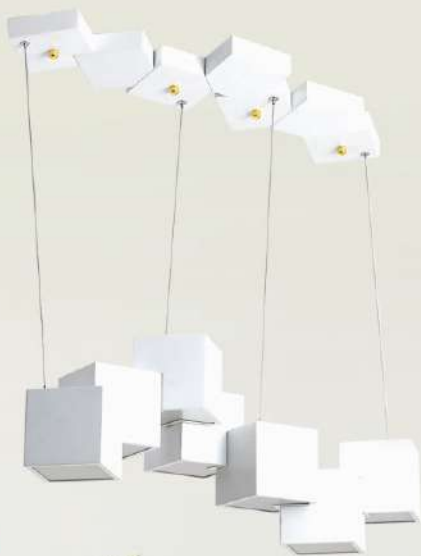

THD7043
L650
LED 3 CD
8.935.000đ