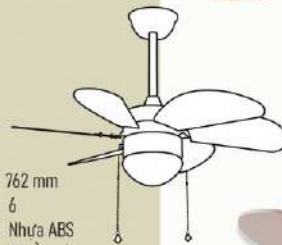

QT1096

- Đường kính : 762 mm
- Số cánh quạt : 6
- Chất liệu cánh : Nhựa ABS
- Màu cánh : Nhiều màu
- Thân đèn : Màu trắng
- Điều khiển : 6 tốc độ
- Chiều quay : 2 chiều
- Đèn : LED 3 chế độ - 30W
- Loại động cơ : Động cơ DC
- Công suất : 33W
- Tốc độ quay : 278 rpm

Giá: 7.145.000đ