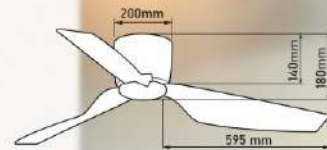

- DC
- 50 W
- 230 rpm
- 1320 mm
- 3 cánh
- GỖ
- 2 chiều
- 3 color

Giá: 9.285.000đ

Giá trên chưa bao gồm công lắp đặt, vận chuyển và thuế VAT 10%

QT31E

- Đường kính : 1320 mm
- Số cánh quạt : 3
- Chất liệu cánh : Nhựa ABS
- Màu cánh : Vân gỗ nâu
- Thân đèn : Màu đồng cổ điển
- Điều khiển : 6 tốc độ
- Chiều quay : 2 chiều
- Đèn : Không
- Loại động cơ : Động cơ DC
- Công suất : 50W
- Tốc độ quay : 250 rpm