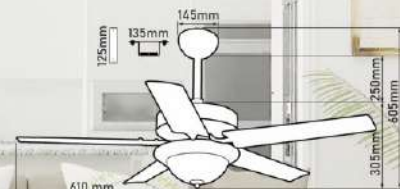

QT48011

- Đường kính : 1220 mm
- Số cánh quạt : 5
- Chất liệu cánh : Sắt
- Màu cánh : Màu đồng
- Thân đèn : Màu đồng
- Điều khiển : 6 tốc độ
- Chiều quay : 2 chiều
- Đèn : LED 3 CB - 22W
- Loại động cơ : Động cơ DC
- Công suất : 35W
- Lưu lượng gió : 4693 CFM

Giá: 10.540.000đ