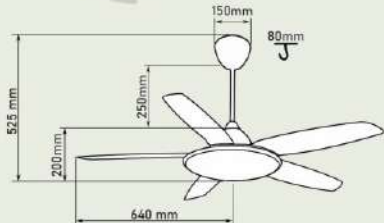

QT62T

- Đường kính : 1280 mm
- Số cánh quạt : 5
- Chất liệu cánh : Nhựa ABS
- Màu cánh : Màu trắng
- Thân đèn : Màu trắng
- Điều khiển : 6 tốc độ
- Chiều quay : 2 chiều
- Đèn : LED 3 CB
- Loại động cơ : Động cơ DC
- Công suất : 35W
- Lưu lượng gió : 5483 CFM

Giá: 8.505.000đ

QT62D

- Đường kính : 1280 mm
- Số cánh quạt : 5
- Chất liệu cánh : Nhựa ABS
- Màu cánh : Màu đen
- Thân đèn : Màu đen
- Điều khiển : 6 tốc độ
- Chiều quay : 2 chiều
- Đèn : LED 3 CB
- Loại động cơ : Động cơ DC
- Công suất : 35W
- Lưu lượng gió : 5483 CFM

Giá: 8.505.000đ

QT52K014

- Đường kính : 1320 mm
- Số cánh quạt : 4
- Chất liệu cánh : Nhựa ABS
- Màu cánh : Màu đen
- Thân đèn : Màu đen
- Điều khiển : 6 tốc độ
- Chiều quay : 2 chiều
- Đèn : LED 3 CB - 18W
- Loại động cơ : Động cơ DC
- Công suất : 35W
- Lưu lượng gió : 5196 CFM

Giá: 10.000.000đ

QT48011

- Đường kính : 1220 mm
- Số cánh quạt : 5
- Chất liệu cánh : Sắt
- Màu cánh : Màu đồng
- Thân đèn : Màu đồng
- Điều khiển : 6 tốc độ
- Chiều quay : 2 chiều
- Đèn : LED 3 CB - 22W
- Loại động cơ : Động cơ DC
- Công suất : 35W
- Lưu lượng gió : 4693 CFM

Giá: 10.540.000đ