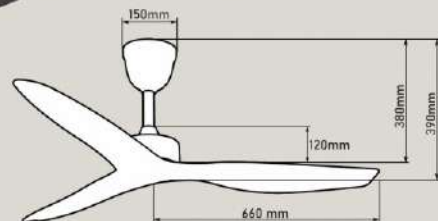

QT39

- Đường kính : 1320 mm
- Số cánh quạt : 3
- Chất liệu cánh : Nhựa ABS
- Màu cánh : Đen
- Thân đèn : Đen
- Điều khiển : 6 tốc độ
- Chiều quay : 2 chiều
- Đèn : Không
- Loại động cơ : Động cơ DC
- Công suất : 40W
- Tốc độ quay : 200 rpm