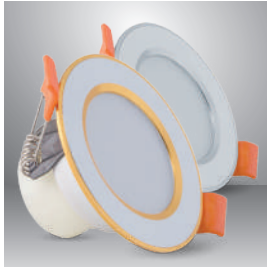

DOWNLIGHT
ĐỔI MÀU

Sản phẩm	Model sản phẩm	Công suất	Số lượng/ thùng	Lỗ khoét trần	Giá/Cái
		W	Cái	mm	VNĐ
LED Downlight đổi màu AT10 3W viền vàng/ bạc	AT10 ĐM 60/3W	3	24	60	112,000