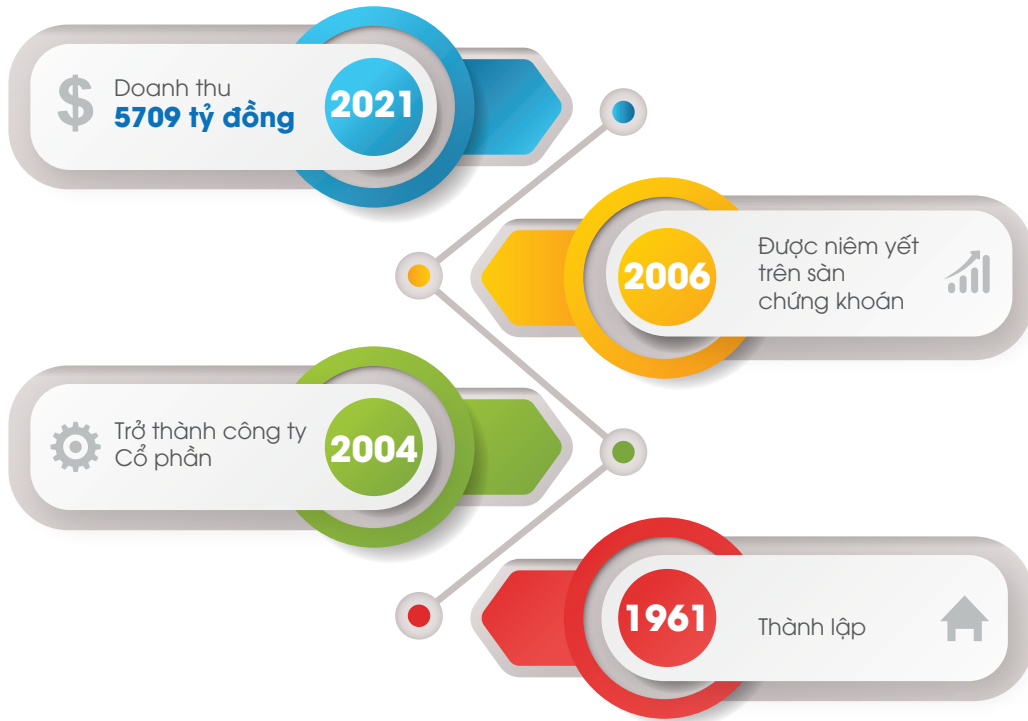

- **TOP 50** Doanh nghiệp đạt Lợi nhuận xuất sắc nhất Việt Nam.

- **TOP 100** Thương hiệu được tin dùng nhất Việt Nam.

- **TOP 500** Doanh nghiệp lớn nhất Việt Nam.

- **TOP 500** Doanh nghiệp tăng trưởng nhanh nhất Việt Nam.

- **TOP** Doanh nghiệp Niêm yết có Năng lực cạnh tranh tốt 2021

- **Top 10** Doanh nghiệp Việt Nam điển hình sáng tạo & Thương hiệu Việt uy tín; Thương hiệu Việt bền vững năm 2021

Năng lực sản xuất

Sản phẩm chính: Đèn LED, Đèn bàn & TBCS, phích nước, ruột phích và thủy tinh