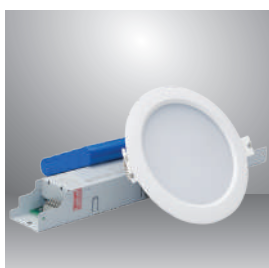

SẢN PHẨM CHIẾU SÁNG

KHẨN CẤP - DỰ PHÒNG - CHỈ DẪN

DOWNLIGHT DỰ PHÒNG

Sản phẩm	Model sản phẩm	Công suất	Giá/Cái
		W	VNĐ
LED Downlight dự phòng 7W	AT04.DP 90/7W	7	1,177,000
LED Downlight dự phòng 9W	AT04.DP 90/9W	9	1,126,000
LED Downlight dự phòng 12W	AT04.DP 90/12W	12	1,245,000
LED Downlight dự phòng 9W	AT04.DP 110/9W	9	1,210,000
LED Downlight dự phòng 12W	AT04.DP 110/12W	12	1,253,000