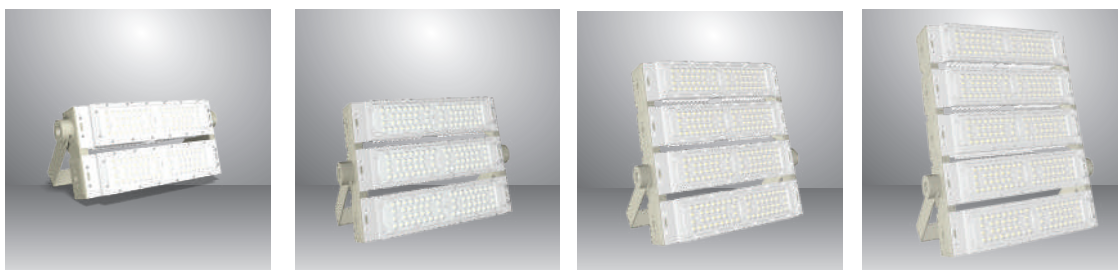

ĐÈN CHIẾU PHA

Sản phẩm	Model sản phẩm	Công suất	Số lượng/thùng	Giá/Cái
		W	Cái	VNĐ
LED chiếu pha 06 200W	CP06 200W	200	1	4,649,000

ĐÈN
CHIẾU PHA

Sản phẩm	Model sản phẩm	Công suất	Số lượng/thùng	Giá/Cái
		W	Cái	VNĐ
LED chiếu pha 07 100W	CP07 100W	100	1	Liên hệ
LED chiếu pha 07 150W	CP07 150W	150	1	5,060,000
LED chiếu pha 07 200W	CP07 200W	200	1	6,600,000
LED chiếu pha 07 250W	CP07 250W	250	1	8,800,000