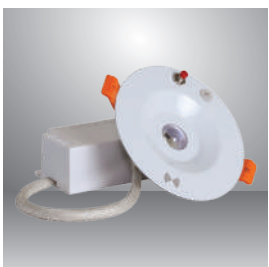

DOWNLIGHT KHẨN CẤP

Sản phẩm	Model sản phẩm	Công suất	Số lượng/thùng	Lỗ khoét trần	Giá/Cái
		W	Cái	mm	VNĐ
LED Downlight khẩn cấp 5W	AT07.KC 90/5W	5	12	90	856,000
LED Downlight khẩn cấp 5W (PCCC)	AT07.KC 90/5W (PCCC)	5	12	90	978,000