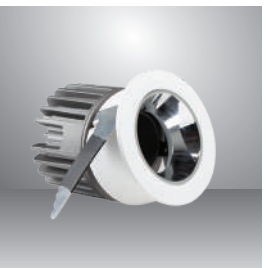

DOWNLIGHT
AT22

Sản phẩm	Model sản phẩm	Công suất	Số lượng/ thùng	Lỗ khoét trần	Giá/Cái
		W	Cái	mm	VNĐ
LED Downlight AT22 7W	AT22 60/7W	7	12	60	495,000
LED Downlight AT22 9W	AT22 60/9W	9	12	60	517,000
LED Downlight AT22 12W	AT22 60/12W	12	12	60	550,000