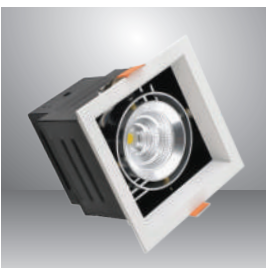

DOWNLIGHT
AT12

Sản phẩm	Model sản phẩm	Công suất	Số lượng / thùng	Giá / Cái
		W	Cái	VNĐ
LED downlight AT12 9W	AT12 125x125/9Wx1.DA	9	6	861,000