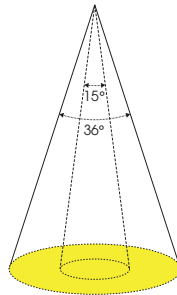

- Góc chiếu tùy chỉnh **15°÷36°**
- Sử dụng Lense quang học tạo phân bố quang đều
- Vỏ sử dụng nhôm tinh khiết ép thủy lực