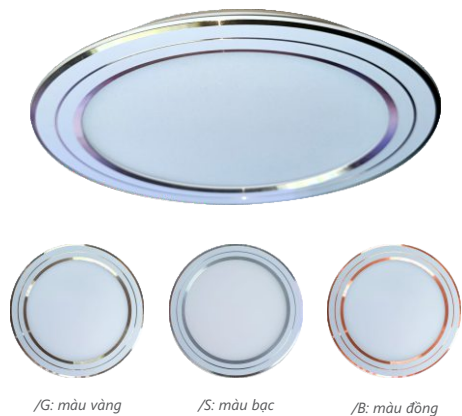

ĐÈN PANEL VIỀN XI

KDGT6071	7W	770lm	Ø102x22	⌀ Ø90	121.000 VNĐ
KDGT6072	9W	990lm	Ø102x22	⌀ Ø90	131.000 VNĐ
KDGT6091	9W	990lm	Ø122x22	⌀ Ø110	138.000 VNĐ
KDGT6121	12W	1320lm	Ø147x22	⌀ Ø135	175.000 VNĐ

ĐÈN LED VIỀN XI ĐỔI MÀU

KDGT60719	7W	770lm	Ø102x22	⌀ Ø90	160.000 VNĐ
KDGT60729	9W	990lm	Ø102x22	⌀ Ø90	168.000 VNĐ
KDGT60919	9W	990lm	Ø122x22	⌀ Ø110	196.000 VNĐ
KDGT61219	12W	1320lm	Ø147x22	⌀ Ø135	250.000 VNĐ