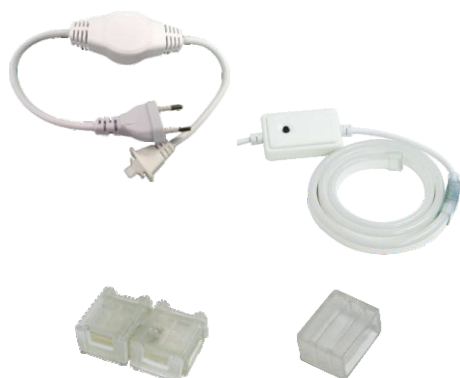

PHỤ KIỆN LED DÂY

LND10	Nguồn LED dây (1 dòng)	2x0.75mm dây đồng	121.000 VNĐ
LND102	Ghim nối tiếp (1 dòng LED)	Chất liệu: nhựa chống cháy	16.000 VNĐ
LND101	Nút bích cuối dây (1 dòng LED)	Chất liệu: nhựa chống cháy	2.000 VNĐ
LND160	Nguồn LED dây neon	2x0.75mm dây đồng	102.000 VNĐ
LNGRB01	Nguồn LED dây đổi màu	2x0.75mm dây đồng	156.000 VNĐ
LND161	Nút bích cuối dây (LED dây neon)	Chất liệu: nhựa chống cháy	2.000 VNĐ

* Đơn giá trên chưa bao gồm VAT. Đối với các sản phẩm không có trên bảng giá xin vui lòng liên hệ nhà cung cấp để được báo giá theo thời điểm.

* Đơn giá trên có thể thay đổi không thông báo trước.

* Các thông số kỹ thuật có dung sai cho phép ±10%. Thông số quang học được đo trực tiếp từ Chip LED.

* Sản phẩm có tính năng EMC vui lòng liên hệ Công ty Duhal.