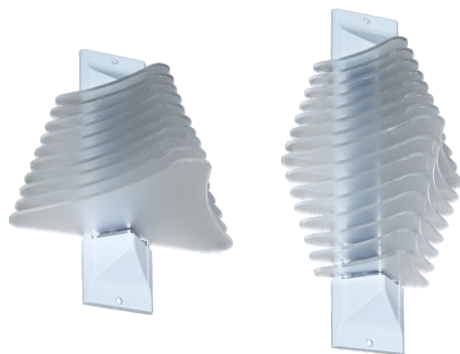

DTV0092

BXTL0061	6W		Ø65x127	41.000 VNĐ
BXTL0121	12W		Ø80x150	66.000 VNĐ

DTV0062